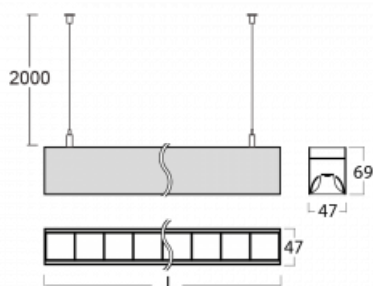

Svítidlo

Lina45

145-5C0Z-15GGD/830, B

EPD®

Představte si lineární svítidlo, které dokáže uspokojit všechny vaše potřeby: splní UGR, má vysokou účinnost a sestavíte si ho dle svých přání. A navíc skvěle vypadá.

Lina45 nabízí varianty s opálem, mikroprismou i optickou mřížkou, proto bez problému splní jak UGR pod 19 při světelném toku 4300 lm. Je skvělým řešením pro prostory pro náročné vizuální úkoly, protože v některých variantách splňuje dokonce UGR pod 16. Dosahuje také skvělých hodnot účinnosti až 170 lm/W. Nepřímou složku svícení zabezpečí varianta čirého plexi nebo do šířky svítící difusor (batwing distribution), který vytvoří rovnoměrnější osvětlení stropu.

Technický výkres

Typ montáže	Závěsné
Typ vyzařování	Přímé
Tvar svítidla	Lineární
Barva svítidla	Černá
Materiál	Hliník
Životnost	L80/B20 50 000 hodin
Záruka	60 měsíců
Popis svítidla	Svítidlo závěsné
Rozměry	847 mm × 47 mm × 69 mm
Světelný zdroj	LED MODUL
Druh optiky	Plastová mřížka černá nízké UGR
Světelný tok*	1970 lm ± 10 %
Teplota chromatičnosti	3000 K teplá bílá
Měrný výkon	136 lm/W
MacAdam zdroje	3
Index podání barev	80
UGR max. X=4H Y=8H, ρ=70,50,20	17.2
Příkon svítidla	14.5 W ± 10 %
Zapojení svítidla	Stmívatelné DALI
Elektrické napětí	220-240V
Frekvence	50/60Hz