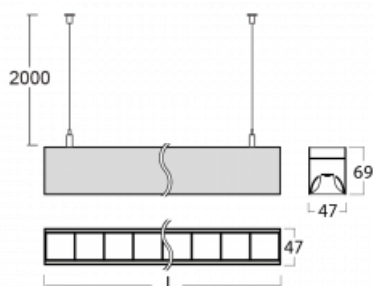

Svítidlo

Lina45

145-5COZ-15GEE/840, B

EPD®

Představte si lineární svítidlo, které dokáže uspokojit všechny vaše potřeby: splní UGR, má vysokou účinnost a sestavíte si ho dle svých přání. A navíc skvěle vypadá.

Lina45 nabízí varianty s opálem, mikroprismou i optickou mřížkou, proto bez problému splní jak UGR pod 19 při světelném toku 4300 lm. Je skvělým řešením pro prostory pro náročné vizuální úkoly, protože v některých variantách splňuje dokonce UGR pod 16. Dosahuje také skvělých hodnot účinnosti až 170 lm/W. Nepřímou složku svícení zabezpečí varianta čirého plexi nebo do šířky svítící difusor (batwing distribution), který vytvoří rovnoměrnější osvětlení stropu.

Technický výkres

Typ montáže	Závěsné
Typ vyzařování	Přímé
Tvar svítidla	Lineární
Barva svítidla	Černá
Materiál	Hliník
Životnost	L80/B20 50 000 hodin
Záruka	5 let
Popis svítidla	Svítidlo závěsné
Rozměry	847 mm × 47 mm × 69 mm
Světelný zdroj	LED MODUL
Druh optiky	Plastová mřížka černá nízké UGR
Světelný tok*	1600 lm
Teplota chromatičnosti	4000 K studená bílá
Měrný výkon	145 lm/W
MacAdam zdroje	3
Index podání barev	80
UGR max. X=4H Y=8H, ρ=70,50,20	16.5
Příkon svítidla*	11 W
Zapojení svítidla	ON/OFF
Elektrické napětí	220-240V
Frekvence	50/60Hz