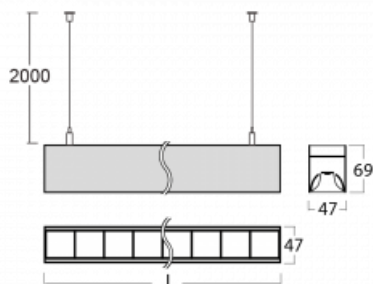

# Lina45

145-5COZ-15GEE/830, B

EPD®

Představte si lineární svítidlo, které dokáže uspokojit všechny vaše potřeby: splní UGR, má vysokou účinnost a sestavíte si ho dle svých přání. A navíc skvěle vypadá.

Lina45 nabízí varianty s opálem, mikroprismou i optickou mřížkou, proto bez problému splní jak UGR pod 19 při světelném toku 4300 lm. Je skvělým řešením pro prostory pro náročné vizuální úkoly, protože v některých variantách splňuje dokonce UGR pod 16. Dosahuje také skvělých hodnot účinnosti až 170 lm/W. Nepřímou složku svícení zabezpečí varianta čírého plexi nebo do šířky svítící difusor (batwing distribution), který vytvoří rovnoměrnější osvětlení stropu.

## Technický výkres

Typ montáže	Závěsné
Typ vyzařování	Přímé
Tvar svítidla	Lineární
Barva svítidla	Černá
Materiál	Hliník
Životnost	L80/B20 50 000 hodin
Záruka	5 let
Popis svítidla	Svítidlo závěsné
Rozměry	847 mm × 47 mm × 69 mm
Světelný zdroj	LED MODUL
Druh optiky	Plastová mřížka černá nízké UGR
Světelný tok*	1530 lm
Teplota chromatičnosti	3000 K teplá bílá
Měrný výkon	139 lm/W
MacAdam zdroje	3
Index podání barev	80
UGR max. X=4H Y=8H, ρ=70,50,20	16.3
Příkon svítidla*	11 W
Zapojení svítidla	ON/OFF
Elektrické napětí	220-240V
Frekvence	50/60Hz