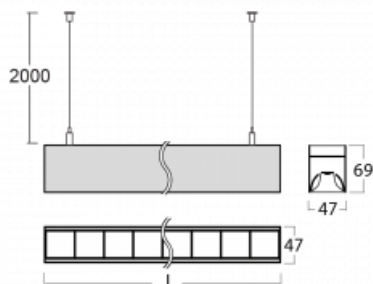

Svítidlo

Lina45

145-5COZ-15GED/830, S

EPD®

Představte si lineární svítidlo, které dokáže uspokojit všechny vaše potřeby: splní UGR, má vysokou účinnost a sestavíte si ho dle svých přání. A navíc skvěle vypadá.

Lina45 nabízí varianty s opálem, mikroprismou i optickou mřížkou, proto bez problému splní jak UGR pod 19 při světelném toku 4300 lm. Je skvělým řešením pro prostory pro náročné vizuální úkoly, protože v některých variantách splňuje dokonce UGR pod 16. Dosahuje také skvělých hodnot účinnosti až 170 lm/W. Nepřímou složku svícení zabezpečí varianta čirého plexi nebo do šířky svítící difusor (batwing distribution), který vytvoří rovnoměrnější osvětlení stropu.

Technický výkres

Typ montáže	Závěsné
Typ vyzařování	Přímé
Tvar svítidla	Lineární
Barva svítidla	Stříbrná
Materiál	Hliník
Životnost	L80/B20 50 000 hodin
Záruka	5 let
Popis svítidla	Svítidlo závěsné
Rozměry	847 mm × 47 mm × 69 mm
Světelný zdroj	LED MODUL
Druh optiky	Plastová mřížka černá nízké UGR
Světelný tok*	1530 lm
Teplota chromatičnosti	3000 K teplá bílá
Měrný výkon	139 lm/W
MacAdam zdroje	3
Index podání barev	80
UGR max. X=4H Y=8H, ρ=70,50,20	16.3
Příkon svítidla*	11 W
Zapojení svítidla	DALI
Elektrické napětí	220-240V
Frekvence	50/60Hz