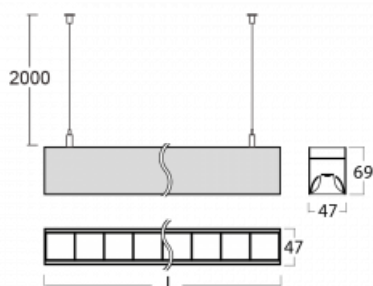

# Lina45

145-5COZ-10GHE/840, S

EPD®

Představte si lineární svítidlo, které dokáže uspokojit všechny vaše potřeby: splní UGR, má vysokou účinnost a sestavíte si ho dle svých přání. A navíc skvěle vypadá.

Lina45 nabízí varianty s opálem, mikroprismou i optickou mřížkou, proto bez problému splní jak UGR pod 19 při světelném toku 4300 lm. Je skvělým řešením pro prostory pro náročné vizuální úkoly, protože v některých variantách splňuje dokonce UGR pod 16. Dosahuje také skvělých hodnot účinnosti až 170 lm/W. Nepřímou složku svícení zabezpečí varianta čirého plexi nebo do šířky svítící difusor (batwing distribution), který vytvoří rovnoměrnější osvětlení stropu.

## Technický výkres

Typ montáže	Závěsné
Typ vyzařování	Přímé
Tvar svítidla	Lineární
Barva svítidla	Stříbrná
Materiál	Hliník
Životnost	L80/B20 50 000 hodin
Záruka	5 let
Popis svítidla	Svítidlo závěsné
Rozměry	566 mm × 47 mm × 69 mm
Světelný zdroj	LED MODUL
Druh optiky	Plastová mřížka černá nízké UGR
Světelný tok*	2250 lm
Teplota chromatičnosti	4000 K studená bílá
Měrný výkon	140 lm/W
MacAdam zdroje	3
Index podání barev	80
UGR max. X=4H Y=8H, ρ=70,50,20	19.1
Příkon svítidla*	16.1 W
Zapojení svítidla	ON/OFF
Elektrické napětí	220-240V
Frekvence	50/60Hz