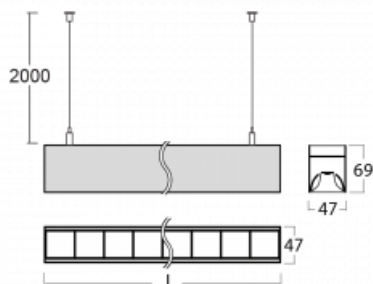

Svítidlo

Lina45

145-5COZ-10GGE/840, S

EPD®

Představte si lineární svítidlo, které dokáže uspokojit všechny vaše potřeby: splní UGR, má vysokou účinnost a sestavíte si ho dle svých přání. A navíc skvěle vypadá.

Lina45 nabízí varianty s opálem, mikroprismou i optickou mřížkou, proto bez problému splní jak UGR pod 19 při světelném toku 4300 lm. Je skvělým řešením pro prostory pro náročné vizuální úkoly, protože v některých variantách splňuje dokonce UGR pod 16. Dosahuje také skvělých hodnot účinnosti až 170 lm/W. Nepřímou složku svícení zabezpečí varianta čirého plexi nebo do šířky svítící difusor (batwing distribution), který vytvoří rovnoměrnější osvětlení stropu.

Technický výkres

Typ montáže	Závěsné
Typ vyzařování	Přímé
Tvar svítidla	Lineární
Barva svítidla	Stříbrná
Materiál	Hliník
Životnost	L80/B20 50 000 hodin
Záruka	60 měsíců
Popis svítidla	Svítidlo závěsné
Rozměry	566 mm × 47 mm × 69 mm
Světelný zdroj	LED MODUL
Druh optiky	Plastová mřížka černá nízké UGR
Světelný tok*	1370 lm ± 10 %
Teplota chromatičnosti	4000 K studená bílá
Měrný výkon	141 lm/W
MacAdam zdroje	3
Index podání barev	80
UGR max. X=4H Y=8H, ρ=70,50,20	17.4
Příkon svítidla	9.7 W ± 10 %
Zapojení svítidla	Předřadník nestmívatelný
Elektrické napětí	220-240V
Frekvence	50/60Hz