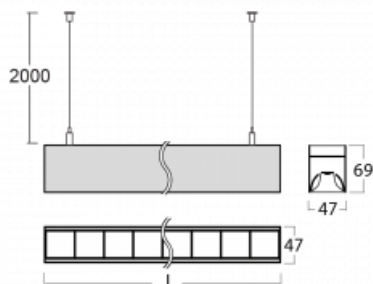

Svítidlo

Lina45

145-5COZ-10GGD/830, W

EPD®

Představte si lineární svítidlo, které dokáže uspokojit všechny vaše potřeby: splní UGR, má vysokou účinnost a sestavíte si ho dle svých přání. A navíc skvěle vypadá.

Lina45 nabízí varianty s opálem, mikroprismou i optickou mřížkou, proto bez problému splní jak UGR pod 19 při světelném toku 4300 lm. Je skvělým řešením pro prostory pro náročné vizuální úkoly, protože v některých variantách splňuje dokonce UGR pod 16. Dosahuje také skvělých hodnot účinnosti až 170 lm/W. Nepřímou složku svícení zabezpečí varianta čirého plexi nebo do šířky svítící difusor (batwing distribution), který vytvoří rovnoměrnější osvětlení stropu.

Technický výkres

Typ montáže	Závěsné
Typ vyzařování	Přímé
Tvar svítidla	Lineární
Barva svítidla	Bílá
Materiál	Hliník
Životnost	L80/B20 50 000 hodin
Záruka	5 let
Popis svítidla	Svítidlo závěsné
Rozměry	566 mm × 47 mm × 69 mm
Světelný zdroj	LED MODUL
Druh optiky	Plastová mřížka černá nízké UGR
Světelný tok*	1310 lm
Teplota chromatičnosti	3000 K teplá bílá
Měrný výkon	135 lm/W
MacAdam zdroje	3
Index podání barev	80
UGR max. X=4H Y=8H, ρ=70,50,20	17.2
Příkon svítidla*	9.7 W
Zapojení svítidla	DALI
Elektrické napětí	220-240V
Frekvence	50/60Hz