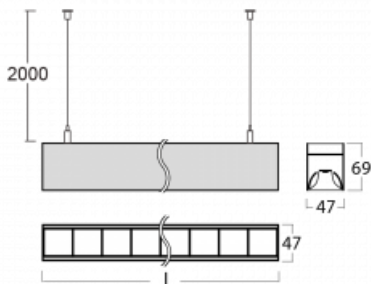

# Lina45

145-5COZ-10GEE/840, S

EPD®

Představte si lineární svítidlo, které dokáže uspokojit všechny vaše potřeby: splní UGR, má vysokou účinnost a sestavíte si ho dle svých přání. A navíc skvěle vypadá.

Lina45 nabízí varianty s opálem, mikroprismou i optickou mřížkou, proto bez problému splní jak UGR pod 19 při světelném toku 4300 lm. Je skvělým řešením pro prostory pro náročné vizuální úkoly, protože v některých variantách splňuje dokonce UGR pod 16. Dosahuje také skvělých hodnot účinnosti až 170 lm/W. Nepřímou složku svícení zabezpečí varianta čirého plexi nebo do šířky svítící difusor (batwing distribution), který vytvoří rovnoměrnější osvětlení stropu.

## Technický výkres

Typ montáže	Závěsné
Typ vyzařování	Přímé
Tvar svítidla	Lineární
Barva svítidla	Stříbrná
Materiál	Hliník
Životnost	L80/B20 50 000 hodin
Záruka	5 let
Popis svítidla	Svítidlo závěsné
Rozměry	566 mm × 47 mm × 69 mm
Světelný zdroj	LED MODUL
Druh optiky	Plastová mřížka černá nízké UGR
Světelný tok*	1070 lm
Teplota chromatičnosti	4000 K studená bílá
Měrný výkon	139 lm/W
MacAdam zdroje	3
Index podání barev	80
UGR max. X=4H Y=8H, ρ=70,50,20	16.5
Příkon svítidla*	7.7 W
Zapojení svítidla	ON/OFF
Elektrické napětí	220-240V
Frekvence	50/60Hz