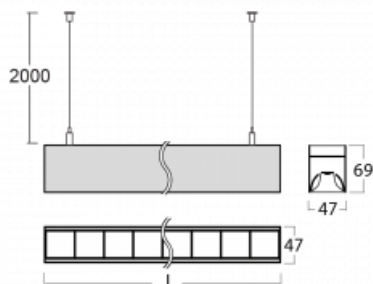

Svítidlo

Lina45

145-5COZ-10GEE/830, S

EPD®

Představte si lineární svítidlo, které dokáže uspokojit všechny vaše potřeby: splní UGR, má vysokou účinnost a sestavíte si ho dle svých přání. A navíc skvěle vypadá.

Lina45 nabízí varianty s opálem, mikroprismou i optickou mřížkou, proto bez problému splní jak UGR pod 19 při světelném toku 4300 lm. Je skvělým řešením pro prostory pro náročné vizuální úkoly, protože v některých variantách splňuje dokonce UGR pod 16. Dosahuje také skvělých hodnot účinnosti až 170 lm/W. Nepřímou složku svícení zabezpečí varianta čirého plexi nebo do šířky svítící difusor (batwing distribution), který vytvoří rovnoměrnější osvětlení stropu.

Technický výkres

Typ montáže	Závěsné
Typ vyzařování	Přímé
Tvar svítidla	Lineární
Barva svítidla	Stříbrná
Materiál	Hliník
Životnost	L80/B20 50 000 hodin
Záruka	5 let
Popis svítidla	Svítidlo závěsné
Rozměry	566 mm × 47 mm × 69 mm
Světelný zdroj	LED MODUL
Druh optiky	Plastová mřížka černá nízké UGR
Světelný tok*	1020 lm
Teplota chromatičnosti	3000 K teplá bílá
Měrný výkon	132 lm/W
MacAdam zdroje	3
Index podání barev	80
UGR max. X=4H Y=8H, ρ=70,50,20	16.3
Příkon svítidla*	7.7 W
Zapojení svítidla	ON/OFF
Elektrické napětí	220-240V
Frekvence	50/60Hz