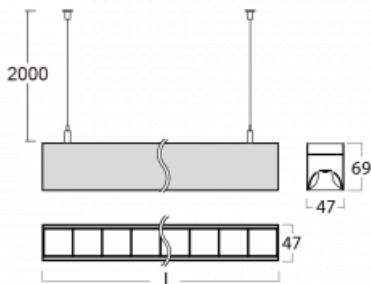

Svítidlo

Lina45

145-5COZ-10GED/830, B

EPD®

Představte si lineární svítidlo, které dokáže uspokojit všechny vaše potřeby: splní UGR, má vysokou účinnost a sestavíte si ho dle svých přání. A navíc skvěle vypadá.

Lina45 nabízí varianty s opálem, mikroprismou i optickou mřížkou, proto bez problému splní jak UGR pod 19 při světelném toku 4300 lm. Je skvělým řešením pro prostory pro náročné vizuální úkoly, protože v některých variantách splňuje dokonce UGR pod 16. Dosahuje také skvělých hodnot účinnosti až 170 lm/W. Nepřímou složku svícení zabezpečí varianta čírého plexi nebo do šířky svítící difusor (batwing distribution), který vytvoří rovnoměrnější osvětlení stropu.

Technický výkres

Typ montáže	Závěsné
Typ vyzařování	Přímé
Tvar svítidla	Lineární
Barva svítidla	Černá
Materiál	Hliník
Životnost	L80/B20 50 000 hodin
Záruka	60 měsíců
Popis svítidla	Svítidlo závěsné
Rozměry	566 mm × 47 mm × 69 mm
Světelný zdroj	LED MODUL
Druh optiky	Plastová mřížka černá nízké UGR
Světelný tok*	1020 lm ± 10 %
Teplota chromatičnosti	3000 K teplá bílá
Měrný výkon	132 lm/W
MacAdam zdroje	3
Index podání barev	80
UGR max. X=4H Y=8H, ρ=70,50,20	16.3
Příkon svítidla	7.7 W ± 10 %
Zapojení svítidla	Stmívatelné DALI
Elektrické napětí	220-240V
Frekvence	50/60Hz