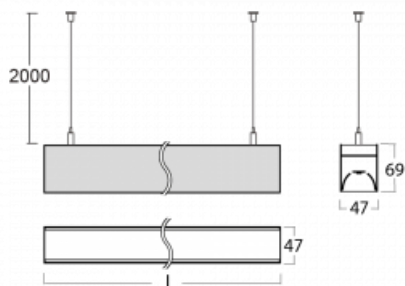

Svítidlo

Lina45

145-5C0K-40GGE/830, W

EPD®

Představte si lineární svítidlo, které dokáže uspokojit všechny vaše potřeby: splní UGR, má vysokou účinnost a sestavíte si ho dle svých přání. A navíc skvěle vypadá.

Lina45 nabízí varianty s opálem, mikroprismou i optickou mřížkou, proto bez problému splní jak UGR pod 19 při světelném toku 4300 lm. Je skvělým řešením pro prostory pro náročné vizuální úkoly, protože v některých variantách splňuje dokonce UGR pod 16. Dosahuje také skvělých hodnot účinnosti až 170 lm/W. Nepřímou složku svícení zabezpečí varianta čirého plexi nebo do šířky svítící difusor (batwing distribution), který vytvoří rovnoměrnější osvětlení stropu.

Technický výkres

Typ montáže	Závěsné
Typ vyzařování	Přímé
Tvar svítidla	Lineární
Barva svítidla	Bílá
Materiál	Hliník
Životnost	L80/B20 50 000 hodin
Záruka	5 let
Popis svítidla	Svítidlo závěsné
Rozměry	2249 mm × 47 mm × 69 mm
Světelný zdroj	LED MODUL
Druh optiky	Opálový difusor
Světelný tok*	4780 lm
Teplota chromatičnosti	3000 K teplá bílá
Měrný výkon	157 lm/W
MacAdam zdroje	3
Index podání barev	80
UGR max. X=4H Y=8H, ρ=70,50,20	25.9
Příkon svítidla*	30.5 W
Zapojení svítidla	ON/OFF
Elektrické napětí	220-240V
Frekvence	50/60Hz