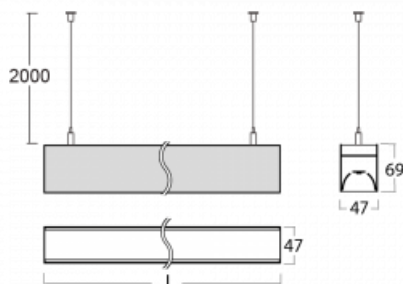

# Lina45

145-5COK-40GEM/830, W

EPD®

Představte si lineární svítidlo, které dokáže uspokojit všechny vaše potřeby: splní UGR, má vysokou účinnost a sestavíte si ho dle svých přání. A navíc skvěle vypadá.

Lina45 nabízí varianty s opálem, mikroprismou i optickou mřížkou, proto bez problému splní jak UGR pod 19 při světelném toku 4300 lm. Je skvělým řešením pro prostory pro náročné vizuální úkoly, protože v některých variantách splňuje dokonce UGR pod 16. Dosahuje také skvělých hodnot účinnosti až 170 lm/W. Nepřímou složku svícení zabezpečí varianta čirého plexi nebo do šířky svítící difusor (batwing distribution), který vytvoří rovnoměrnější osvětlení stropu.

## Technický výkres

Typ montáže	Závěsné
Typ vyzařování	Přímé
Tvar svítidla	Lineární
Barva svítidla	Bílá
Materiál	Hliník
Životnost	L80/B20 50 000 hodin
Záruka	24 měsíců
Popis svítidla	Svítidlo závěsné
Rozměry	2249 mm × 47 mm × 69 mm
Světelný zdroj	LED MODUL
Druh optiky	Opálový difusor
Světelný tok*	2710 lm ± 10 %
Teplota chromatičnosti	3000 K teplá bílá
Měrný výkon	157 lm/W
MacAdam zdroje	3
Index podání barev	80
UGR max. X=4H Y=8H, ρ=70,50,20	24
Příkon svítidla	17.3 W ± 10 %
Zapojení svítidla	Elektronický předřadník nestmívatelný s 1h nouzí
Elektrické napětí	220-240V
Frekvence	50/60Hz