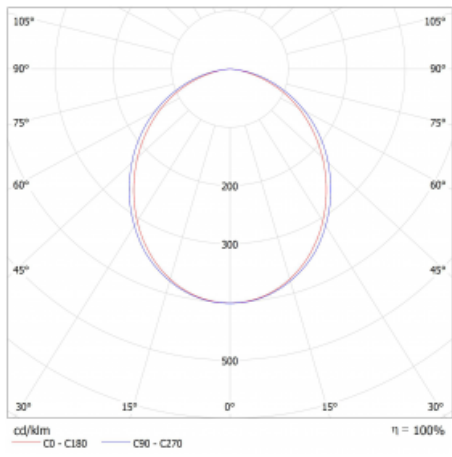

Lina45 nabízí varianty s opálem, mikroprismou i optickou mřížkou, proto bez problému splní jak UGR pod 19 při světelném toku 4300 lm. Je skvělým řešením pro prostory pro náročné vizuální úkoly, protože v některých variantách splňuje dokonce UGR pod 16. Dosahuje také skvělých hodnot účinnosti až 170 lm/W. Nepřímou složku svícení zabezpečí varianta čirého plexi nebo do šířky svítící difusor (batwing distribution), který vytvoří rovnoměrnější osvětlení stropu.

Technický výkres

Typ montáže	Závěsné
Typ vyzařování	Přímé
Tvar svítidla	Lineární
Barva svítidla	Černá
Materiál	Hliník
Životnost	L80/B20 50 000 hodin
Záruka	2 roky
Popis svítidla	Svítidlo závěsné
Rozměry	1969 mm × 47 mm × 69 mm
Světelný zdroj	LED MODUL
Druh optiky	Opálový difusor
Světelný tok*	6820 lm
Teplota chromatičnosti	4000 K studená bílá
Měrný výkon	161 lm/W
MacAdam zdroje	3
Index podání barev	80
UGR max. X=4H Y=8H, ρ=70,50,20	27.6
Příkon svítidla*	42.4 W
Zapojení svítidla	ON/OFF + 3h nouze
Elektrické napětí	220-240V
Frekvence	50/60Hz

⊕ CE IP 20

*±10 %

Křivka

Ke stažení

Montážní návod

Fotografie