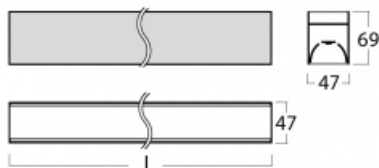

Svítidlo

Lina45

145-5COK-35GHM3/840, B

EPD®

Představte si lineární svítidlo, které dokáže uspokojit všechny vaše potřeby: splní UGR, má vysokou účinnost a sestavíte si ho dle svých přání. A navíc skvěle vypadá.

Lina45 nabízí varianty s opálem, mikroprismou i optickou mřížkou, proto bez problému splní jak UGR pod 19 při světelném toku 4300 lm. Je skvělým řešením pro prostory pro náročné vizuální úkoly, protože v některých variantách splňuje dokonce UGR pod 16. Dosahuje také skvělých hodnot účinnosti až 170 lm/W. Nepřímou složku svícení zabezpečí varianta čirého plexi nebo do šířky svítící difusor (batwing distribution), který vytvoří rovnoměrnější osvětlení stropu.

Technický výkres

Typ montáže	Závěsné
Typ vyzařování	Přímé
Tvar svítidla	Lineární
Barva svítidla	Černá
Materiál	Hliník
Životnost	L80/B20 50 000 hodin
Záruka	2 roky
Popis svítidla	Svítidlo závěsné
Rozměry	1969 mm × 47 mm × 69 mm
Světelný zdroj	LED MODUL
Druh optiky	Opálový difusor
Světelný tok*	6820 lm
Teplota chromatičnosti	4000 K studená bílá
Měrný výkon	161 lm/W
MacAdam zdroje	3
Index podání barev	80
UGR max. X=4H Y=8H, ρ=70,50,20	27.6
Příkon svítidla*	42.4 W
Zapojení svítidla	ON/OFF + 3h nouze
Elektrické napětí	220-240V
Frekvence	50/60Hz