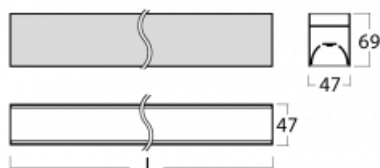

Svítidlo

Lina45

145-5COK-35GGM/830, B

EPD®

Představte si lineární svítidlo, které dokáže uspokojit všechny vaše potřeby: splní UGR, má vysokou účinnost a sestavíte si ho dle svých přání. A navíc skvěle vypadá.

Lina45 nabízí varianty s opálem, mikroprismou i optickou mřížkou, proto bez problému splní jak UGR pod 19 při světelném toku 4300 lm. Je skvělým řešením pro prostory pro náročné vizuální úkoly, protože v některých variantách splňuje dokonce UGR pod 16. Dosahuje také skvělých hodnot účinnosti až 170 lm/W. Nepřímou složku svícení zabezpečí varianta čirého plexi nebo do šířky svítící difusor (batwing distribution), který vytvoří rovnoměrnější osvětlení stropu.

Technický výkres

Typ montáže	Závěsné
Typ vyzařování	Přímé
Tvar svítidla	Lineární
Barva svítidla	Černá
Materiál	Hliník
Životnost	L80/B20 50 000 hodin
Záruka	24 měsíců
Popis svítidla	Svítidlo závěsné
Rozměry	1969 mm × 47 mm × 69 mm
Světelný zdroj	LED MODUL
Druh optiky	Opálový difusor
Světelný tok*	4190 lm ± 10 %
Teplota chromatičnosti	3000 K teplá bílá
Měrný výkon	155 lm/W
MacAdam zdroje	3
Index podání barev	80
UGR max. X=4H Y=8H, ρ=70,50,20	25.9
Příkon svítidla	27 W ± 10 %
Zapojení svítidla	Elektronický předřadník nestmívatelný s 1h nouzí
Elektrické napětí	220-240V
Frekvence	50/60Hz