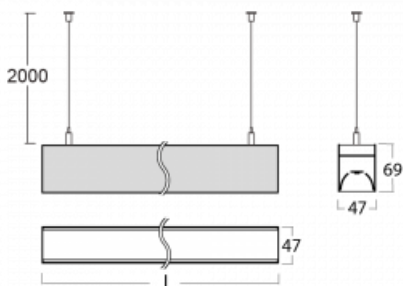

Svítidlo

Lina45

145-5COK-35GEM3/840, S

EPD®

Představte si lineární svítidlo, které dokáže uspokojit všechny vaše potřeby: splní UGR, má vysokou účinnost a sestavíte si ho dle svých přání. A navíc skvěle vypadá.

Lina45 nabízí varianty s opálem, mikroprismou i optickou mřížkou, proto bez problému splní jak UGR pod 19 při světelném toku 4300 lm. Je skvělým řešením pro prostory pro náročné vizuální úkoly, protože v některých variantách splňuje dokonce UGR pod 16. Dosahuje také skvělých hodnot účinnosti až 170 lm/W. Nepřímou složku svícení zabezpečí varianta čirého plexi nebo do šířky svítící difusor (batwing distribution), který vytvoří rovnoměrnější osvětlení stropu.

Technický výkres

Typ montáže	Závěsné
Typ vyzařování	Přímé
Tvar svítidla	Lineární
Barva svítidla	Stříbrná
Materiál	Hliník
Životnost	L80/B20 50 000 hodin
Záruka	2 roky
Popis svítidla	Svítidlo závěsné
Rozměry	1969 mm × 47 mm × 69 mm
Světelný zdroj	LED MODUL
Druh optiky	Opálový difusor
Světelný tok*	2470 lm
Teplota chromatičnosti	4000 K studená bílá
Měrný výkon	161 lm/W
MacAdam zdroje	3
Index podání barev	80
UGR max. X=4H Y=8H, ρ=70,50,20	24.1
Příkon svítidla*	15.3 W
Zapojení svítidla	ON/OFF + 3h nouze
Elektrické napětí	220-240V
Frekvence	50/60Hz

00-00357, K
kabel 5x0,75 6000mm

00-00370, S
kališek stropní
80x80x32mm

145-01200, F
příslušenství k
demontáži el. modulu z
profilu Liny145

145-20700, S
2 ks úchytů na stěnu
Lina45

145-50101, S
2xkoncovka - kov,
šroubová