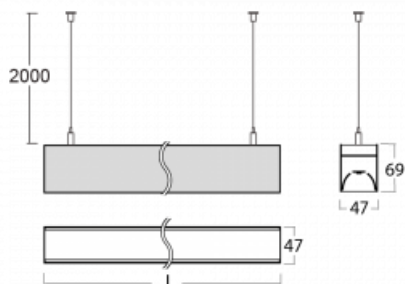

Svítidlo

Lina45

145-5C0K-35GEE/830, S

EPD®

Představte si lineární svítidlo, které dokáže uspokojit všechny vaše potřeby: splní UGR, má vysokou účinnost a sestavíte si ho dle svých přání. A navíc skvěle vypadá.

Lina45 nabízí varianty s opálem, mikroprismou i optickou mřížkou, proto bez problému splní jak UGR pod 19 při světelném toku 4300 lm. Je skvělým řešením pro prostory pro náročné vizuální úkoly, protože v některých variantách splňuje dokonce UGR pod 16. Dosahuje také skvělých hodnot účinnosti až 170 lm/W. Nepřímou složku svícení zabezpečí varianta čirého plexi nebo do šířky svítící difusor (batwing distribution), který vytvoří rovnoměrnější osvětlení stropu.

Technický výkres

Typ montáže	Závěsné
Typ vyzařování	Přímé
Tvar svítidla	Lineární
Barva svítidla	Stříbrná
Materiál	Hliník
Životnost	L80/B20 50 000 hodin
Záruka	60 měsíců
Popis svítidla	Svítidlo závěsné
Rozměry	1969 mm × 47 mm × 69 mm
Světelný zdroj	LED MODUL
Druh optiky	Opálový difusor
Světelný tok*	2370 lm ± 10 %
Teplota chromatičnosti	3000 K teplá bílá
Měrný výkon	155 lm/W
MacAdam zdroje	3
Index podání barev	80
UGR max. X=4H Y=8H, ρ=70,50,20	23.9
Příkon svítidla	15.3 W ± 10 %
Zapojení svítidla	Předřadník nestmívatelný
Elektrické napětí	220-240V
Frekvence	50/60Hz

145-50302, N
 lankový závěs 6000mm-1
 ks + kovový úchyt