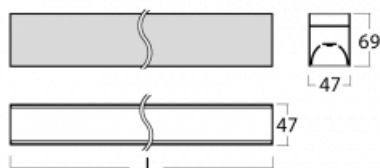

Svítidlo

Lina45

145-5COK-30GHM3/830, B

EPD®

Představte si lineární svítidlo, které dokáže uspokojit všechny vaše potřeby: splní UGR, má vysokou účinnost a sestavíte si ho dle svých přání. A navíc skvěle vypadá.

Lina45 nabízí varianty s opálem, mikroprismou i optickou mřížkou, proto bez problému splní jak UGR pod 19 při světelném toku 4300 lm. Je skvělým řešením pro prostory pro náročné vizuální úkoly, protože v některých variantách splňuje dokonce UGR pod 16. Dosahuje také skvělých hodnot účinnosti až 170 lm/W. Nepřímou složku svícení zabezpečí varianta čirého plexi nebo do šířky svítící difusor (batwing distribution), který vytvoří rovnoměrnější osvětlení stropu.

Technický výkres

Typ montáže	Závěsné
Typ vyzařování	Přímé
Tvar svítidla	Lineární
Barva svítidla	Černá
Materiál	Hliník
Životnost	L80/B20 50 000 hodin
Záruka	24 měsíců
Popis svítidla	Svítidlo závěsné
Rozměry	1688 mm × 47 mm × 69 mm
Světelný zdroj	LED MODUL
Druh optiky	Opálový difusor
Světelný tok*	5600 lm ± 10 %
Teplota chromatičnosti	3000 K teplá bílá
Měrný výkon	153 lm/W
MacAdam zdroje	3
Index podání barev	80
UGR max. X=4H Y=8H, ρ=70,50,20	27.5
Příkon svítidla	36.7 W ± 10 %
Zapojení svítidla	Elektronický předřadník nestmívatelný s 3h nouzí
Elektrické napětí	220-240V
Frekvence	50/60Hz