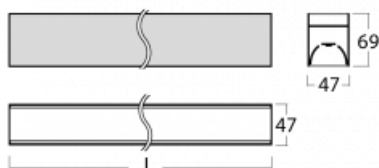

# Lina45

145-5COK-30GHM/830, B

EPD®

Představte si lineární svítidlo, které dokáže uspokojit všechny vaše potřeby: splní UGR, má vysokou účinnost a sestavíte si ho dle svých přání. A navíc skvěle vypadá.

Lina45 nabízí varianty s opálem, mikroprismou i optickou mřížkou, proto bez problému splní jak UGR pod 19 při světelném toku 4300 lm. Je skvělým řešením pro prostory pro náročné vizuální úkoly, protože v některých variantách splňuje dokonce UGR pod 16. Dosahuje také skvělých hodnot účinnosti až 170 lm/W. Nepřímou složku svícení zabezpečí varianta čirého plexi nebo do šířky svítící difusor (batwing distribution), který vytvoří rovnoměrnější osvětlení stropu.

## Technický výkres

Typ montáže	Závěsné
Typ vyzařování	Přímé
Tvar svítidla	Lineární
Barva svítidla	Černá
Materiál	Hliník
Životnost	L80/B20 50 000 hodin
Záruka	2 roky
Popis svítidla	Svítidlo závěsné
Rozměry	1688 mm × 47 mm × 69 mm
Světelný zdroj	LED MODUL
Druh optiky	Opálový difusor
Světelný tok*	5600 lm
Teplota chromatičnosti	3000 K teplá bílá
Měrný výkon	153 lm/W
MacAdam zdroje	3
Index podání barev	80
UGR max. X=4H Y=8H, ρ=70,50,20	27.5
Příkon svítidla*	36.7 W
Zapojení svítidla	ON/OFF + 1h nouze
Elektrické napětí	220-240V
Frekvence	50/60Hz