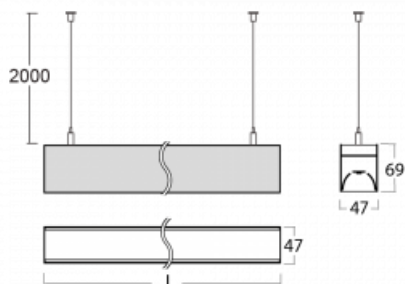

# Lina45

145-5C0K-30GHE/830, W

EPD®

Představte si lineární svítidlo, které dokáže uspokojit všechny vaše potřeby: splní UGR, má vysokou účinnost a sestavíte si ho dle svých přání. A navíc skvěle vypadá.

Lina45 nabízí varianty s opálem, mikroprismou i optickou mřížkou, proto bez problému splní jak UGR pod 19 při světelném toku 4300 lm. Je skvělým řešením pro prostory pro náročné vizuální úkoly, protože v některých variantách splňuje dokonce UGR pod 16. Dosahuje také skvělých hodnot účinnosti až 170 lm/W. Nepřímou složku svícení zabezpečí varianta čirého plexi nebo do šířky svítící difusor (batwing distribution), který vytvoří rovnoměrnější osvětlení stropu.

## Technický výkres

Typ montáže	Závěsné
Typ vyzařování	Přímé
Tvar svítidla	Lineární
Barva svítidla	Bílá
Materiál	Hliník
Životnost	L80/B20 50 000 hodin
Záruka	60 měsíců
Popis svítidla	Svítidlo závěsné
Rozměry	1688 mm × 47 mm × 69 mm
Světelný zdroj	LED MODUL
Druh optiky	Opálový difusor
Světelný tok	5600 lm ± 10 %
Teplota chromatičnosti	3000 K teplá bílá
Měrný výkon	153 lm/W
MacAdam zdroje	3
Index podání barev	80
UGR max. X=4H Y=8H, ρ=70,50,20	27.5
Příkon svítidla	36.7 W ± 10 %
Zapojení svítidla	Předřadník nestmívatelný
Elektrické napětí	220-240V
Frekvence	50/60Hz