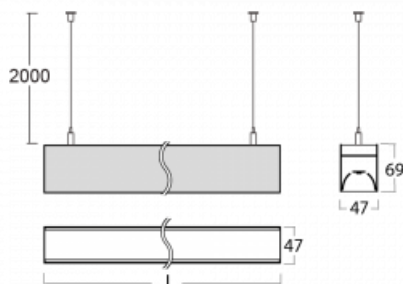

Svítidlo

Lina45

145-5COK-30GEM/840, W

EPD®

Představte si lineární svítidlo, které dokáže uspokojit všechny vaše potřeby: splní UGR, má vysokou účinnost a sestavíte si ho dle svých přání. A navíc skvěle vypadá.

Lina45 nabízí varianty s opálem, mikroprismou i optickou mřížkou, proto bez problému splní jak UGR pod 19 při světelném toku 4300 lm. Je skvělým řešením pro prostory pro náročné vizuální úkoly, protože v některých variantách splňuje dokonce UGR pod 16. Dosahuje také skvělých hodnot účinnosti až 170 lm/W. Nepřímou složku svícení zabezpečí varianta čírého plexi nebo do šířky svítící difusor (batwing distribution), který vytvoří rovnoměrnější osvětlení stropu.

Technický výkres

Typ montáže	Závěsné
Typ vyzařování	Přímé
Tvar svítidla	Lineární
Barva svítidla	Bílá
Materiál	Hliník
Životnost	L80/B20 50 000 hodin
Záruka	24 měsíců
Popis svítidla	Svítidlo závěsné
Rozměry	1688 mm × 47 mm × 69 mm
Světelný zdroj	LED MODUL
Druh optiky	Opalový difusor
Světelný tok*	2120 lm ± 10 %
Teplota chromatičnosti	4000 K studená bílá
Měrný výkon	159 lm/W
MacAdam zdroje	3
Index podání barev	80
UGR max. X=4H Y=8H, ρ=70,50,20	24.1
Příkon svítidla	13.3 W ± 10 %
Zapojení svítidla	Elektronický předřadník nestmívatelný s 1h nouzí
Elektrické napětí	220-240V
Frekvence	50/60Hz