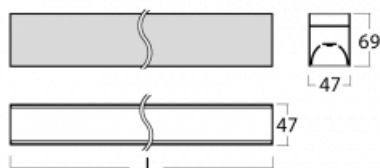

Svítidlo

Lina45

145-5COK-25GHM/840, S

EPD®

Představte si lineární svítidlo, které dokáže uspokojit všechny vaše potřeby: splní UGR, má vysokou účinnost a sestavíte si ho dle svých přání. A navíc skvěle vypadá.

Lina45 nabízí varianty s opálem, mikroprismou i optickou mřížkou, proto bez problému splní jak UGR pod 19 při světelném toku 4300 lm. Je skvělým řešením pro prostory pro náročné vizuální úkoly, protože v některých variantách splňuje dokonce UGR pod 16. Dosahuje také skvělých hodnot účinnosti až 170 lm/W. Nepřímou složku svícení zabezpečí varianta čirého plexi nebo do šířky svítící difusor (batwing distribution), který vytvoří rovnoměrnější osvětlení stropu.

Technický výkres

Typ montáže	Závěsné
Typ vyzařování	Přímé
Tvar svítidla	Lineární
Barva svítidla	Stříbrná
Materiál	Hliník
Životnost	L80/B20 50 000 hodin
Záruka	2 roky
Popis svítidla	Svítidlo závěsné
Rozměry	1408 mm × 47 mm × 69 mm
Světelný zdroj	LED MODUL
Druh optiky	Opálový difusor
Světelný tok*	4870 lm
Teplota chromatičnosti	4000 K studená bílá
Měrný výkon	157 lm/W
MacAdam zdroje	3
Index podání barev	80
UGR max. X=4H Y=8H, ρ=70,50,20	27.6
Příkon svítidla*	31 W
Zapojení svítidla	ON/OFF + 1h nouze
Elektrické napětí	220-240V
Frekvence	50/60Hz