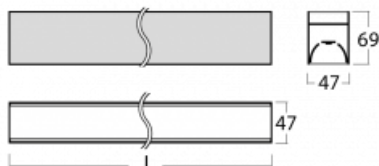

Svítidlo

Lina45

145-5COK-25GGM/840, W

EPD®

Představte si lineární svítidlo, které dokáže uspokojit všechny vaše potřeby: splní UGR, má vysokou účinnost a sestavíte si ho dle svých přání. A navíc skvěle vypadá.

Lina45 nabízí varianty s opálem, mikroprismou i optickou mřížkou, proto bez problému splní jak UGR pod 19 při světelném toku 4300 lm. Je skvělým řešením pro prostory pro náročné vizuální úkoly, protože v některých variantách splňuje dokonce UGR pod 16. Dosahuje také skvělých hodnot účinnosti až 170 lm/W. Nepřímou složku svícení zabezpečí varianta čirého plexi nebo do šířky svítící difusor (batwing distribution), který vytvoří rovnoměrnější osvětlení stropu.

Technický výkres

Typ montáže	Závěsné
Typ vyzařování	Přímé
Tvar svítidla	Lineární
Barva svítidla	Bílá
Materiál	Hliník
Životnost	L80/B20 50 000 hodin
Záruka	2 roky
Popis svítidla	Svítidlo závěsné
Rozměry	1408 mm × 47 mm × 69 mm
Světelný zdroj	LED MODUL
Druh optiky	Opálový difusor
Světelný tok*	3110 lm
Teplota chromatičnosti	4000 K studená bílá
Měrný výkon	157 lm/W
MacAdam zdroje	3
Index podání barev	80
UGR max. X=4H Y=8H, ρ=70,50,20	26.1
Příkon svítidla*	19.8 W
Zapojení svítidla	ON/OFF + 1h nouze
Elektrické napětí	220-240V
Frekvence	50/60Hz