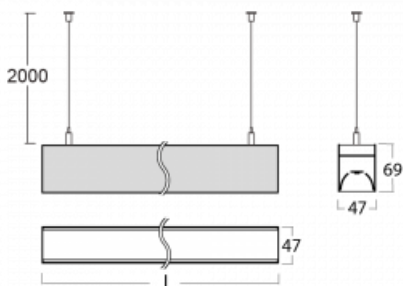

Svítidlo

Lina45

145-5COK-25GEM3/830, S

EPD®

Představte si lineární svítidlo, které dokáže uspokojit všechny vaše potřeby: splní UGR, má vysokou účinnost a sestavíte si ho dle svých přání. A navíc skvěle vypadá.

Lina45 nabízí varianty s opálem, mikroprismou i optickou mřížkou, proto bez problému splní jak UGR pod 19 při světelném toku 4300 lm. Je skvělým řešením pro prostory pro náročné vizuální úkoly, protože v některých variantách splňuje dokonce UGR pod 16. Dosahuje také skvělých hodnot účinnosti až 170 lm/W. Nepřímou složku svícení zabezpečí varianta čirého plexi nebo do šířky svítící difusor (batwing distribution), který vytvoří rovnoměrnější osvětlení stropu.

Technický výkres

Typ montáže	Závěsné
Typ vyzařování	Přímé
Tvar svítidla	Lineární
Barva svítidla	Stříbrná
Materiál	Hliník
Životnost	L80/B20 50 000 hodin
Záruka	24 měsíců
Popis svítidla	Svítidlo závěsné
Rozměry	1408 mm × 47 mm × 69 mm
Světelný zdroj	LED MODUL
Druh optiky	Opálový difusor
Světelný tok*	1680 lm ± 10 %
Teplota chromatičnosti	3000 K teplá bílá
Měrný výkon	154 lm/W
MacAdam zdroje	3
Index podání barev	80
UGR max. X=4H Y=8H, ρ=70,50,20	23.9
Příkon svítidla	10.9 W ± 10 %
Zapojení svítidla	Elektronický předřadník nestmívatelný s 3h nouzí
Elektrické napětí	220-240V
Frekvence	50/60Hz

00-00356, K
kabel 5x0,75 4000mm

00-00357, K
kabel 5x0,75 6000mm

00-00370, S
kališek stropní
80x80x32mm

145-01200, F
příslušenství k
demontáži el. modulu z
profilu Liny145

145-20700, S
2 ks úchytu na stěnu
Lina45