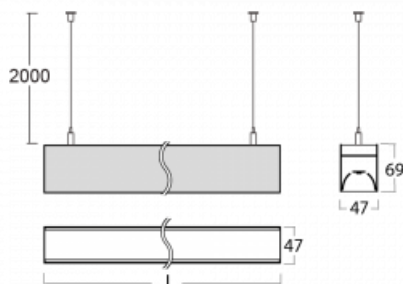

Svítidlo

Lina45

145-5COK-25GEM/840, W

EPD®

Představte si lineární svítidlo, které dokáže uspokojit všechny vaše potřeby: splní UGR, má vysokou účinnost a sestavíte si ho dle svých přání. A navíc skvěle vypadá.

Lina45 nabízí varianty s opálem, mikroprismou i optickou mřížkou, proto bez problému splní jak UGR pod 19 při světelném toku 4300 lm. Je skvělým řešením pro prostory pro náročné vizuální úkoly, protože v některých variantách splňuje dokonce UGR pod 16. Dosahuje také skvělých hodnot účinnosti až 170 lm/W. Nepřímou složku svícení zabezpečí varianta čírého plexi nebo do šířky svítící difusor (batwing distribution), který vytvoří rovnoměrnější osvětlení stropu.

Technický výkres

Typ montáže	Závěsné
Typ vyzařování	Přímé
Tvar svítidla	Lineární
Barva svítidla	Bílá
Materiál	Hliník
Životnost	L80/B20 50 000 hodin
Záruka	24 měsíců
Popis svítidla	Svítidlo závěsné
Rozměry	1408 mm × 47 mm × 69 mm
Světelný zdroj	LED MODUL
Druh optiky	Opalový difusor
Světelný tok*	1760 lm ± 10 %
Teplota chromatičnosti	4000 K studená bílá
Měrný výkon	161 lm/W
MacAdam zdroje	3
Index podání barev	80
UGR max. X=4H Y=8H, ρ=70,50,20	24.1
Příkon svítidla	10.9 W ± 10 %
Zapojení svítidla	Elektronický předřadník nestmívatelný s 1h nouzí
Elektrické napětí	220-240V
Frekvence	50/60Hz