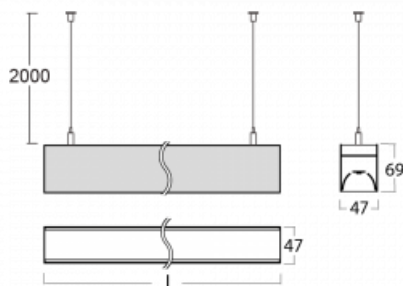

# Lina45

145-5COK-25GEM/840, B

EPD®

Představte si lineární svítidlo, které dokáže uspokojit všechny vaše potřeby: splní UGR, má vysokou účinnost a sestavíte si ho dle svých přání. A navíc skvěle vypadá.

Lina45 nabízí varianty s opálem, mikroprismou i optickou mřížkou, proto bez problému splní jak UGR pod 19 při světelném toku 4300 lm. Je skvělým řešením pro prostory pro náročné vizuální úkoly, protože v některých variantách splňuje dokonce UGR pod 16. Dosahuje také skvělých hodnot účinnosti až 170 lm/W. Nepřímou složku svícení zabezpečí varianta čirého plexi nebo do šířky svítící difusor (batwing distribution), který vytvoří rovnoměrnější osvětlení stropu.

## Technický výkres

Typ montáže	Závěsné
Typ vyzařování	Přímé
Tvar svítidla	Lineární
Barva svítidla	Černá
Materiál	Hliník
Životnost	L80/B20 50 000 hodin
Záruka	24 měsíců
Popis svítidla	Svítidlo závěsné
Rozměry	1408 mm × 47 mm × 69 mm
Světelný zdroj	LED MODUL
Druh optiky	Opálový difusor
Světelný tok*	1760 lm ± 10 %
Teplota chromatičnosti	4000 K studená bílá
Měrný výkon	161 lm/W
MacAdam zdroje	3
Index podání barev	80
UGR max. X=4H Y=8H, ρ=70,50,20	24.1
Příkon svítidla	10.9 W ± 10 %
Zapojení svítidla	Elektronický předřadník nestmívatelný s 1h nouzí
Elektrické napětí	220-240V
Frekvence	50/60Hz