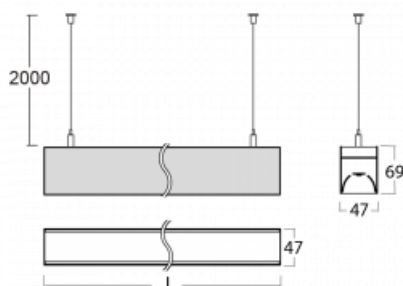

Svítidlo

Lina45

145-5COK-25GEM/830, S

EPD®

Představte si lineární svítidlo, které dokáže uspokojit všechny vaše potřeby: splní UGR, má vysokou účinnost a sestavíte si ho dle svých přání. A navíc skvěle vypadá.

Lina45 nabízí varianty s opálem, mikroprismou i optickou mřížkou, proto bez problému splní jak UGR pod 19 při světelném toku 4300 lm. Je skvělým řešením pro prostory pro náročné vizuální úkoly, protože v některých variantách splňuje dokonce UGR pod 16. Dosahuje také skvělých hodnot účinnosti až 170 lm/W. Nepřímou složku svícení zabezpečí varianta čírého plexi nebo do šířky svítící difusor (batwing distribution), který vytvoří rovnoměrnější osvětlení stropu.

Technický výkres

Typ montáže	Závěsné
Typ vyzařování	Přímé
Tvar svítidla	Lineární
Barva svítidla	Stříbrná
Materiál	Hliník
Životnost	L80/B20 50 000 hodin
Záruka	24 měsíců
Popis svítidla	Svítidlo závěsné
Rozměry	1408 mm × 47 mm × 69 mm
Světelný zdroj	LED MODUL
Druh optiky	Opálový difusor
Světelný tok*	1680 lm ± 10 %
Teplota chromatičnosti	3000 K teplá bílá
Měrný výkon	154 lm/W
MacAdam zdroje	3
Index podání barev	80
UGR max. X=4H Y=8H, ρ=70,50,20	23.9
Příkon svítidla	10.9 W ± 10 %
Zapojení svítidla	Elektronický předřadník nestmívatelný s 1h nouzí
Elektrické napětí	220-240V
Frekvence	50/60Hz

145-50300, N
lankový závěs 2000mm-1
ks + kovový úchyt

145-50301, N
lankový závěs
4000mm-1 ks + kovový
úchyt

145-50302, N
lankový závěs 6000mm-1
ks + kovový úchyt