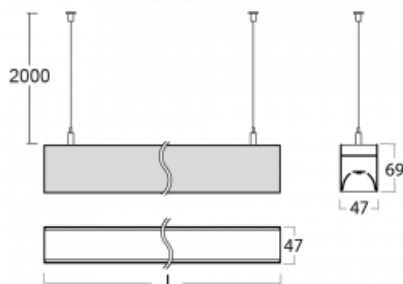

Svítidlo

Lina45

145-5COK-25GEM/830, B

EPD®

Představte si lineární svítidlo, které dokáže uspokojit všechny vaše potřeby: splní UGR, má vysokou účinnost a sestavíte si ho dle svých přání. A navíc skvěle vypadá.

Lina45 nabízí varianty s opálem, mikroprismou i optickou mřížkou, proto bez problému splní jak UGR pod 19 při světelném toku 4300 lm. Je skvělým řešením pro prostory pro náročné vizuální úkoly, protože v některých variantách splňuje dokonce UGR pod 16. Dosahuje také skvělých hodnot účinnosti až 170 lm/W. Nepřímou složku svícení zabezpečí varianta čírého plexi nebo do šířky svítící difusor (batwing distribution), který vytvoří rovnoměrnější osvětlení stropu.

Technický výkres

Typ montáže	Závěsné
Typ vyzařování	Přímé
Tvar svítidla	Lineární
Barva svítidla	Černá
Materiál	Hliník
Životnost	L80/B20 50 000 hodin
Záruka	24 měsíců
Popis svítidla	Svítidlo závěsné
Rozměry	1408 mm × 47 mm × 69 mm
Světelný zdroj	LED MODUL
Druh optiky	Opálový difusor
Světelný tok*	1680 lm ± 10 %
Teplota chromatičnosti	3000 K teplá bílá
Měrný výkon	154 lm/W
MacAdam zdroje	3
Index podání barev	80
UGR max. X=4H Y=8H, ρ=70,50,20	23.9
Příkon svítidla	10.9 W ± 10 %
Zapojení svítidla	Elektronický předřadník nestmívatelný s 1h nouzí
Elektrické napětí	220-240V
Frekvence	50/60Hz