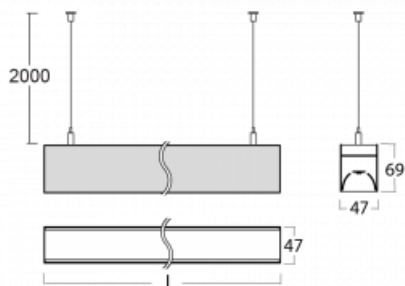

Svítidlo

Lina45

145-5COK-25GEE/830, W

EPD®

Představte si lineární svítidlo, které dokáže uspokojit všechny vaše potřeby: splní UGR, má vysokou účinnost a sestavíte si ho dle svých přání. A navíc skvěle vypadá.

Lina45 nabízí varianty s opálem, mikroprismou i optickou mřížkou, proto bez problému splní jak UGR pod 19 při světelném toku 4300 lm. Je skvělým řešením pro prostory pro náročné vizuální úkoly, protože v některých variantách splňuje dokonce UGR pod 16. Dosahuje také skvělých hodnot účinnosti až 170 lm/W. Nepřímou složku svícení zabezpečí varianta čirého plexi nebo do šířky svítící difusor (batwing distribution), který vytvoří rovnoměrnější osvětlení stropu.

Technický výkres

Typ montáže	Závěsné
Typ vyzařování	Přímé
Tvar svítidla	Lineární
Barva svítidla	Bílá
Materiál	Hliník
Životnost	L80/B20 50 000 hodin
Záruka	60 měsíců
Popis svítidla	Svítidlo závěsné
Rozměry	1408 mm × 47 mm × 69 mm
Světelný zdroj	LED MODUL
Druh optiky	Opálový difusor
Světelný tok*	1680 lm ± 10 %
Teplota chromatičnosti	3000 K teplá bílá
Měrný výkon	154 lm/W
MacAdam zdroje	3
Index podání barev	80
UGR max. X=4H Y=8H, ρ=70,50,20	23.9
Příkon svítidla	10.9 W ± 10 %
Zapojení svítidla	Předřadník nestmívatelný
Elektrické napětí	220-240V
Frekvence	50/60Hz