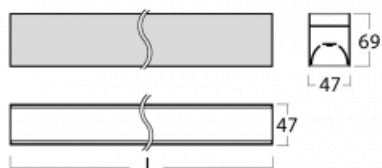

# Lina45

145-5COK-20GHM3/830, S

EPD®

Představte si lineární svítidlo, které dokáže uspokojit všechny vaše potřeby: splní UGR, má vysokou účinnost a sestavíte si ho dle svých přání. A navíc skvěle vypadá.

Lina45 nabízí varianty s opálem, mikroprismou i optickou mřížkou, proto bez problému splní jak UGR pod 19 při světelném toku 4300 lm. Je skvělým řešením pro prostory pro náročné vizuální úkoly, protože v některých variantách splňuje dokonce UGR pod 16. Dosahuje také skvělých hodnot účinnosti až 170 lm/W. Nepřímou složku svícení zabezpečí varianta čirého plexi nebo do šířky svítící difusor (batwing distribution), který vytvoří rovnoměrnější osvětlení stropu.

## Technický výkres

Typ montáže	Závěsné
Typ vyzařování	Přímé
Tvar svítidla	Lineární
Barva svítidla	Stříbrná
Materiál	Hliník
Životnost	L80/B20 50 000 hodin
Záruka	24 měsíců
Popis svítidla	Svítidlo závěsné
Rozměry	1127 mm × 47 mm × 69 mm
Světelný zdroj	LED MODUL
Druh optiky	Opálový difusor
Světelný tok*	3730 lm ± 10 %
Teplota chromatičnosti	3000 K teplá bílá
Měrný výkon	150 lm/W
MacAdam zdroje	3
Index podání barev	80
UGR max. X=4H Y=8H, ρ=70,50,20	27.5
Příkon svítidla	24.9 W ± 10 %
Zapojení svítidla	Elektronický předřadník nestmívatelný s 3h nouzí
Elektrické napětí	220-240V
Frekvence	50/60Hz