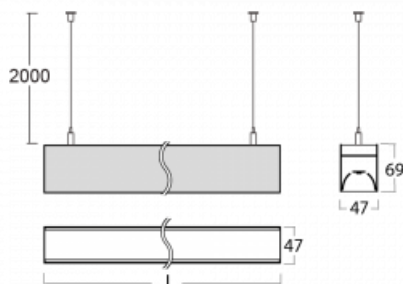

Svítidlo

Lina45

145-5C0K-20GHE/830, S

EPD®

Představte si lineární svítidlo, které dokáže uspokojit všechny vaše potřeby: splní UGR, má vysokou účinnost a sestavíte si ho dle svých přání. A navíc skvěle vypadá.

Lina45 nabízí varianty s opálem, mikroprismou i optickou mřížkou, proto bez problému splní jak UGR pod 19 při světelném toku 4300 lm. Je skvělým řešením pro prostory pro náročné vizuální úkoly, protože v některých variantách splňuje dokonce UGR pod 16. Dosahuje také skvělých hodnot účinnosti až 170 lm/W. Nepřímou složku svícení zabezpečí varianta čírého plexi nebo do šířky svítící difusor (batwing distribution), který vytvoří rovnoměrnější osvětlení stropu.

Technický výkres

Typ montáže	Závěsné
Typ vyzařování	Přímé
Tvar svítidla	Lineární
Barva svítidla	Stříbrná
Materiál	Hliník
Životnost	L80/B20 50 000 hodin
Záruka	5 let
Popis svítidla	Svítidlo závěsné
Rozměry	1127 mm × 47 mm × 69 mm
Světelný zdroj	LED MODUL
Druh optiky	Opálový difusor
Světelný tok*	3730 lm
Teplota chromatičnosti	3000 K teplá bílá
Měrný výkon	150 lm/W
MacAdam zdroje	3
Index podání barev	80
UGR max. X=4H Y=8H, ρ=70,50,20	27.5
Příkon svítidla*	24.9 W
Zapojení svítidla	ON/OFF
Elektrické napětí	220-240V
Frekvence	50/60Hz