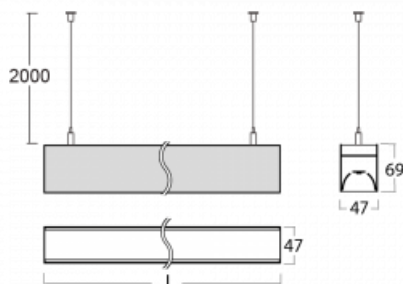

Svítidlo

Lina45

145-5C0K-20GGE/840, S

EPD®

Představte si lineární svítidlo, které dokáže uspokojit všechny vaše potřeby: splní UGR, má vysokou účinnost a sestavíte si ho dle svých přání. A navíc skvěle vypadá.

Lina45 nabízí varianty s opálem, mikroprismou i optickou mřížkou, proto bez problému splní jak UGR pod 19 při světelném toku 4300 lm. Je skvělým řešením pro prostory pro náročné vizuální úkoly, protože v některých variantách splňuje dokonce UGR pod 16. Dosahuje také skvělých hodnot účinnosti až 170 lm/W. Nepřímou složku svícení zabezpečí varianta čirého plexi nebo do šířky svítící difusor (batwing distribution), který vytvoří rovnoměrnější osvětlení stropu.

Technický výkres

Typ montáže	Závěsné
Typ vyzařování	Přímé
Tvar svítidla	Lineární
Barva svítidla	Stříbrná
Materiál	Hliník
Životnost	L80/B20 50 000 hodin
Záruka	5 let
Popis svítidla	Svítidlo závěsné
Rozměry	1127 mm × 47 mm × 69 mm
Hmotnost	2.82 kg
Světelný zdroj	LED MODUL
Druh optiky	Opálový difusor
Světelný tok*	2490 lm
Teplota chromatičnosti	4000 K studená bílá
Měrný výkon	158 lm/W
MacAdam zdroje	3
Index podání barev	80
UGR max. X=4H Y=8H, ρ=70,50,20	26.1
Příkon svítidla*	15.8 W
Zapojení svítidla	ON/OFF
Elektrické napětí	220-240V
Frekvence	50/60Hz