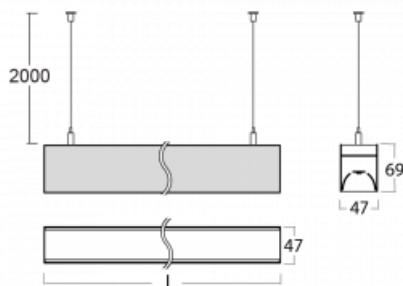

Svítidlo

Lina45

145-5C0K-20GGE/830, W

EPD®

Představte si lineární svítidlo, které dokáže uspokojit všechny vaše potřeby: splní UGR, má vysokou účinnost a sestavíte si ho dle svých přání. A navíc skvěle vypadá.

Lina45 nabízí varianty s opálem, mikroprismou i optickou mřížkou, proto bez problému splní jak UGR pod 19 při světelném toku 4300 lm. Je skvělým řešením pro prostory pro náročné vizuální úkoly, protože v některých variantách splňuje dokonce UGR pod 16. Dosahuje také skvělých hodnot účinnosti až 170 lm/W. Nepřímou složku svícení zabezpečí varianta čirého plexi nebo do šířky svítící difusor (batwing distribution), který vytvoří rovnoměrnější osvětlení stropu.

Technický výkres

Typ montáže	Závěsné
Typ vyzařování	Přímé
Tvar svítidla	Lineární
Barva svítidla	Bílá
Materiál	Hliník
Životnost	L80/B20 50 000 hodin
Záruka	5 let
Popis svítidla	Svítidlo závěsné
Rozměry	1127 mm × 47 mm × 69 mm
Hmotnost	2.76 kg
Světelný zdroj	LED MODUL
Druh optiky	Opálový difusor
Světelný tok*	2390 lm
Teplota chromatičnosti	3000 K teplá bílá
Měrný výkon	151 lm/W
MacAdam zdroje	3
Index podání barev	80
UGR max. X=4H Y=8H, ρ=70,50,20	25.9
Příkon svítidla*	15.8 W
Zapojení svítidla	ON/OFF
Elektrické napětí	220-240V
Frekvence	50/60Hz