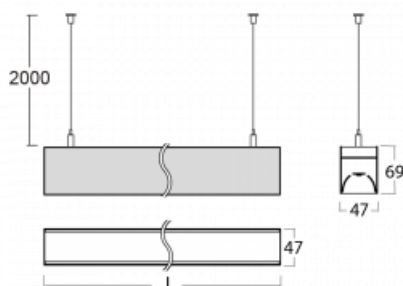

Svítidlo

Lina45

145-5C0K-20GGD/830, S

EPD®

Představte si lineární svítidlo, které dokáže uspokojit všechny vaše potřeby: splní UGR, má vysokou účinnost a sestavíte si ho dle svých přání. A navíc skvěle vypadá.

Lina45 nabízí varianty s opálem, mikroprismou i optickou mřížkou, proto bez problému splní jak UGR pod 19 při světelném toku 4300 lm. Je skvělým řešením pro prostory pro náročné vizuální úkoly, protože v některých variantách splňuje dokonce UGR pod 16. Dosahuje také skvělých hodnot účinnosti až 170 lm/W. Nepřímou složku svícení zabezpečí varianta čirého plexi nebo do šířky svítící difusor (batwing distribution), který vytvoří rovnoměrnější osvětlení stropu.

Technický výkres

Typ montáže	Závěsné
Typ vyzařování	Přímé
Tvar svítidla	Lineární
Barva svítidla	Stříbrná
Materiál	Hliník
Životnost	L80/B20 50 000 hodin
Záruka	5 let
Popis svítidla	Svítidlo závěsné
Rozměry	1127 mm × 47 mm × 69 mm
Hmotnost	2.85 kg
Světelný zdroj	LED MODUL
Druh optiky	Opálový difusor
Světelný tok*	2390 lm
Teplota chromatičnosti	3000 K teplá bílá
Měrný výkon	151 lm/W
MacAdam zdroje	3
Index podání barev	80
UGR max. X=4H Y=8H, ρ=70,50,20	25.9
Příkon svítidla*	15.8 W
Zapojení svítidla	DALI
Elektrické napětí	220-240V
Frekvence	50/60Hz