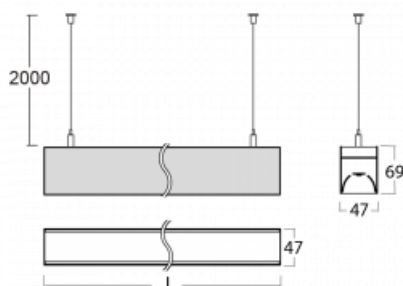

# Lina45

145-5COK-20GEM3/840, B

EPD®

Představte si lineární svítidlo, které dokáže uspokojit všechny vaše potřeby: splní UGR, má vysokou účinnost a sestavíte si ho dle svých přání. A navíc skvěle vypadá.

Lina45 nabízí varianty s opálem, mikroprismou i optickou mřížkou, proto bez problému splní jak UGR pod 19 při světelném toku 4300 lm. Je skvělým řešením pro prostory pro náročné vizuální úkoly, protože v některých variantách splňuje dokonce UGR pod 16. Dosahuje také skvělých hodnot účinnosti až 170 lm/W. Nepřímou složku svícení zabezpečí varianta čirého plexi nebo do šířky svítící difusor (batwing distribution), který vytvoří rovnoměrnější osvětlení stropu.

## Technický výkres

Typ montáže	Závěsné
Typ vyzařování	Přímé
Tvar svítidla	Lineární
Barva svítidla	Černá
Materiál	Hliník
Životnost	L80/B20 50 000 hodin
Záruka	24 měsíců
Popis svítidla	Svítidlo závěsné
Rozměry	1127 mm × 47 mm × 69 mm
Světelný zdroj	LED MODUL
Druh optiky	Opálový difusor
Světelný tok*	1410 lm ± 10 %
Teplota chromatičnosti	4000 K studená bílá
Měrný výkon	157 lm/W
MacAdam zdroje	3
Index podání barev	80
UGR max. X=4H Y=8H, ρ=70,50,20	24.1
Příkon svítidla	9 W ± 10 %
Zapojení svítidla	Elektronický předřadník nestmívatelný s 3h nouzí
Elektrické napětí	220-240V
Frekvence	50/60Hz