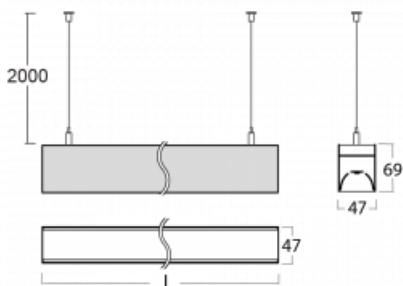

# Lina45

145-5COK-20GEM3/830, W

EPD®

Představte si lineární svítidlo, které dokáže uspokojit všechny vaše potřeby: splní UGR, má vysokou účinnost a sestavíte si ho dle svých přání. A navíc skvěle vypadá.

Lina45 nabízí varianty s opálem, mikroprismou i optickou mřížkou, proto bez problému splní jak UGR pod 19 při světelném toku 4300 lm. Je skvělým řešením pro prostory pro náročné vizuální úkoly, protože v některých variantách splňuje dokonce UGR pod 16. Dosahuje také skvělých hodnot účinnosti až 170 lm/W. Nepřímou složku svícení zabezpečí varianta čirého plexi nebo do šířky svítící difusor (batwing distribution), který vytvoří rovnoměrnější osvětlení stropu.

## Technický výkres

Typ montáže	Závěsné
Typ vyzařování	Přímé
Tvar svítidla	Lineární
Barva svítidla	Bílá
Materiál	Hliník
Životnost	L80/B20 50 000 hodin
Záruka	24 měsíců
Popis svítidla	Svítidlo závěsné
Rozměry	1127 mm × 47 mm × 69 mm
Světelný zdroj	LED MODUL
Druh optiky	Opálový difusor
Světelný tok*	1350 lm ± 10 %
Teplota chromatičnosti	3000 K teplá bílá
Měrný výkon	150 lm/W
MacAdam zdroje	3
Index podání barev	80
UGR max. X=4H Y=8H, ρ=70,50,20	23.9
Příkon svítidla	9 W ± 10 %
Zapojení svítidla	Elektronický předřadník nestmívatelný s 3h nouzí
Elektrické napětí	220-240V
Frekvence	50/60Hz