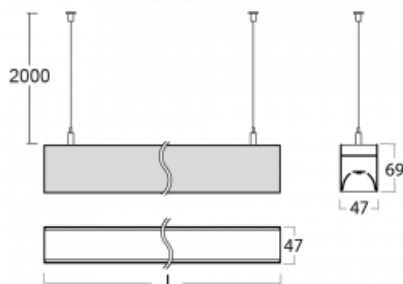

Svítidlo

Lina45

145-5COK-20GEM3/830, B

EPD®

Představte si lineární svítidlo, které dokáže uspokojit všechny vaše potřeby: splní UGR, má vysokou účinnost a sestavíte si ho dle svých přání. A navíc skvěle vypadá.

Lina45 nabízí varianty s opálem, mikroprismou i optickou mřížkou, proto bez problému splní jak UGR pod 19 při světelném toku 4300 lm. Je skvělým řešením pro prostory pro náročné vizuální úkoly, protože v některých variantách splňuje dokonce UGR pod 16. Dosahuje také skvělých hodnot účinnosti až 170 lm/W. Nepřímou složku svícení zabezpečí varianta čírého plexi nebo do šířky svítící difusor (batwing distribution), který vytvoří rovnoměrnější osvětlení stropu.

Technický výkres

Typ montáže	Závěsné
Typ vyzařování	Přímé
Tvar svítidla	Lineární
Barva svítidla	Černá
Materiál	Hliník
Životnost	L80/B20 50 000 hodin
Záruka	24 měsíců
Popis svítidla	Svítidlo závěsné
Rozměry	1127 mm × 47 mm × 69 mm
Světelný zdroj	LED MODUL
Druh optiky	Opálový difusor
Světelný tok*	1350 lm ± 10 %
Teplota chromatičnosti	3000 K teplá bílá
Měrný výkon	150 lm/W
MacAdam zdroje	3
Index podání barev	80
UGR max. X=4H Y=8H, ρ=70,50,20	23.9
Příkon svítidla	9 W ± 10 %
Zapojení svítidla	Elektronický předřadník nestmívatelný s 3h nouzí
Elektrické napětí	220-240V
Frekvence	50/60Hz