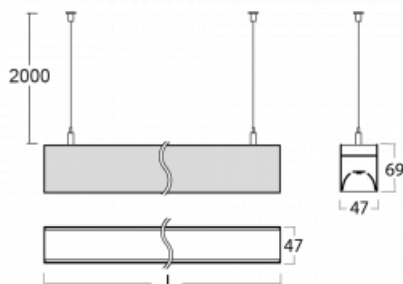

Svítidlo

Lina45

145-5COK-20GEM/830, B

EPD®

Představte si lineární svítidlo, které dokáže uspokojit všechny vaše potřeby: splní UGR, má vysokou účinnost a sestavíte si ho dle svých přání. A navíc skvěle vypadá.

Lina45 nabízí varianty s opálem, mikroprismou i optickou mřížkou, proto bez problému splní jak UGR pod 19 při světelném toku 4300 lm. Je skvělým řešením pro prostory pro náročné vizuální úkoly, protože v některých variantách splňuje dokonce UGR pod 16. Dosahuje také skvělých hodnot účinnosti až 170 lm/W. Nepřímou složku svícení zabezpečí varianta čirého plexi nebo do šířky svítící difusor (batwing distribution), který vytvoří rovnoměrnější osvětlení stropu.

Technický výkres

Typ montáže	Závěsné
Typ vyzařování	Přímé
Tvar svítidla	Lineární
Barva svítidla	Černá
Materiál	Hliník
Životnost	L80/B20 50 000 hodin
Záruka	24 měsíců
Popis svítidla	Svítidlo závěsné
Rozměry	1127 mm × 47 mm × 69 mm
Světelný zdroj	LED MODUL
Druh optiky	Opálový difusor
Světelný tok*	1350 lm ± 10 %
Teplota chromatičnosti	3000 K teplá bílá
Měrný výkon	150 lm/W
MacAdam zdroje	3
Index podání barev	80
UGR max. X=4H Y=8H, ρ=70,50,20	23.9
Příkon svítidla	9 W ± 10 %
Zapojení svítidla	Elektronický předřadník nestmívatelný s 1h nouzí
Elektrické napětí	220-240V
Frekvence	50/60Hz