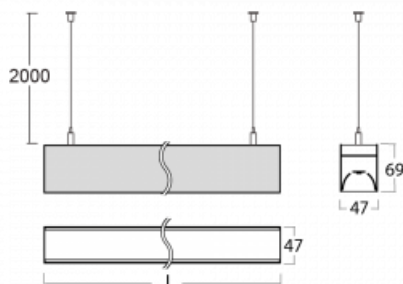

Svítidlo

Lina45

145-5COK-20GEE/840, W

EPD®

Představte si lineární svítidlo, které dokáže uspokojit všechny vaše potřeby: splní UGR, má vysokou účinnost a sestavíte si ho dle svých přání. A navíc skvěle vypadá.

Lina45 nabízí varianty s opálem, mikroprismou i optickou mřížkou, proto bez problému splní jak UGR pod 19 při světelném toku 4300 lm. Je skvělým řešením pro prostory pro náročné vizuální úkoly, protože v některých variantách splňuje dokonce UGR pod 16. Dosahuje také skvělých hodnot účinnosti až 170 lm/W. Nepřímou složku svícení zabezpečí varianta čirého plexi nebo do šířky svítící difusor (batwing distribution), který vytvoří rovnoměrnější osvětlení stropu.

Technický výkres

Typ montáže	Závěsné
Typ vyzařování	Přímé
Tvar svítidla	Lineární
Barva svítidla	Bílá
Materiál	Hliník
Životnost	L80/B20 50 000 hodin
Záruka	5 let
Popis svítidla	Svítidlo závěsné
Rozměry	1127 mm × 47 mm × 69 mm
Hmotnost	2.8 kg
Světelný zdroj	LED MODUL
Druh optiky	Opálový difusor
Světelný tok*	1410 lm
Teplota chromatičnosti	4000 K studená bílá
Měrný výkon	157 lm/W
MacAdam zdroje	3
Index podání barev	80
UGR max. X=4H Y=8H, ρ=70,50,20	24.1
Příkon svítidla*	9 W
Zapojení svítidla	ON/OFF
Elektrické napětí	220-240V
Frekvence	50/60Hz