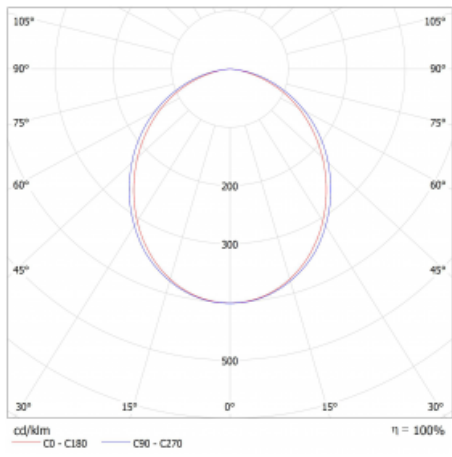

Lina45 nabízí varianty s opálem, mikroprismou i optickou mřížkou, proto bez problému splní jak UGR pod 19 při světelném toku 4300 lm. Je skvělým řešením pro prostory pro náročné vizuální úkoly, protože v některých variantách splňuje dokonce UGR pod 16. Dosahuje také skvělých hodnot účinnosti až 170 lm/W. Nepřímou složku svícení zabezpečí varianta čirého plexi nebo do šířky svítící difusor (batwing distribution), který vytvoří rovnoměrnější osvětlení stropu.

Technický výkres

Typ montáže	Závěsné
Typ vyzařování	Přímé
Tvar svítidla	Lineární
Barva svítidla	Bílá
Materiál	Hliník
Životnost	L80/B20 50 000 hodin
Záruka	5 let
Popis svítidla	Svítidlo závěsné
Rozměry	1127 mm × 47 mm × 69 mm
Hmotnost	2.8 kg
Světelný zdroj	LED MODUL
Druh optiky	Opálový difusor
Světelný tok*	1410 lm
Teplota chromatičnosti	4000 K studená bílá
Měrný výkon	157 lm/W
MacAdam zdroje	3
Index podání barev	80
UGR max. X=4H Y=8H, ρ=70,50,20	24.1
Příkon svítidla*	9 W
Zapojení svítidla	ON/OFF
Elektrické napětí	220-240V
Frekvence	50/60Hz

  IP 20

*±10 %

Křivka

Ke stažení[Montážní návod](#)[Fotografie](#)