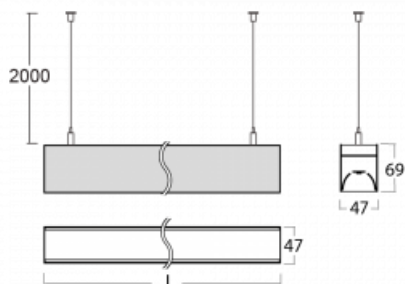

Svítidlo

Lina45

145-5COK-20GEE/830, B

EPD®

Představte si lineární svítidlo, které dokáže uspokojit všechny vaše potřeby: splní UGR, má vysokou účinnost a sestavíte si ho dle svých přání. A navíc skvěle vypadá.

Lina45 nabízí varianty s opálem, mikroprismou i optickou mřížkou, proto bez problému splní jak UGR pod 19 při světelném toku 4300 lm. Je skvělým řešením pro prostory pro náročné vizuální úkoly, protože v některých variantách splňuje dokonce UGR pod 16. Dosahuje také skvělých hodnot účinnosti až 170 lm/W. Nepřímou složku svícení zabezpečí varianta čírého plexi nebo do šířky svítící difusor (batwing distribution), který vytvoří rovnoměrnější osvětlení stropu.

Technický výkres

Typ montáže	Závěsné
Typ vyzařování	Přímé
Tvar svítidla	Lineární
Barva svítidla	Černá
Materiál	Hliník
Životnost	L80/B20 50 000 hodin
Záruka	60 měsíců
Popis svítidla	Svítidlo závěsné
Rozměry	1127 mm × 47 mm × 69 mm
Světelný zdroj	LED MODUL
Druh optiky	Opálový difusor
Světelný tok*	1350 lm ± 10 %
Teplota chromatičnosti	3000 K teplá bílá
Měrný výkon	150 lm/W
MacAdam zdroje	3
Index podání barev	80
UGR max. X=4H Y=8H, ρ=70,50,20	23.9
Příkon svítidla	9 W ± 10 %
Zapojení svítidla	Předřadník nestmívatelný
Elektrické napětí	220-240V
Frekvence	50/60Hz