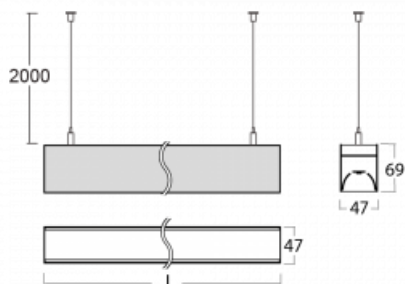

Svítidlo

Lina45

145-5C0K-20GED/830, W

EPD®

Představte si lineární svítidlo, které dokáže uspokojit všechny vaše potřeby: splní UGR, má vysokou účinnost a sestavíte si ho dle svých přání. A navíc skvěle vypadá.

Lina45 nabízí varianty s opálem, mikroprismou i optickou mřížkou, proto bez problému splní jak UGR pod 19 při světelném toku 4300 lm. Je skvělým řešením pro prostory pro náročné vizuální úkoly, protože v některých variantách splňuje dokonce UGR pod 16. Dosahuje také skvělých hodnot účinnosti až 170 lm/W. Nepřímou složku svícení zabezpečí varianta čírého plexi nebo do šířky svítící difusor (batwing distribution), který vytvoří rovnoměrnější osvětlení stropu.

Technický výkres

Typ montáže	Závěsné
Typ vyzařování	Přímé
Tvar svítidla	Lineární
Barva svítidla	Bílá
Materiál	Hliník
Životnost	L80/B20 50 000 hodin
Záruka	5 let
Popis svítidla	Svítidlo závěsné
Rozměry	1127 mm × 47 mm × 69 mm
Světelný zdroj	LED MODUL
Druh optiky	Opálový difusor
Světelný tok*	1350 lm
Teplota chromatičnosti	3000 K teplá bílá
Měrný výkon	150 lm/W
MacAdam zdroje	3
Index podání barev	80
UGR max. X=4H Y=8H, ρ=70,50,20	23.9
Příkon svítidla*	9 W
Zapojení svítidla	DALI
Elektrické napětí	220-240V
Frekvence	50/60Hz