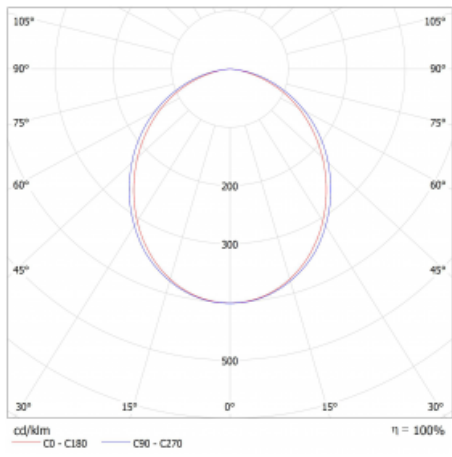

Lina45 nabízí varianty s opálem, mikroprismou i optickou mřížkou, proto bez problému splní jak UGR pod 19 při světelném toku 4300 lm. Je skvělým řešením pro prostory pro náročné vizuální úkoly, protože v některých variantách splňuje dokonce UGR pod 16. Dosahuje také skvělých hodnot účinnosti až 170 lm/W. Nepřímou složku svícení zabezpečí varianta čírého plexi nebo do šířky svítící difusor (batwing distribution), který vytvoří rovnoměrnější osvětlení stropu.

Technický výkres

Typ montáže	Závěsné
Typ vyzařování	Přímé
Tvar svítidla	Lineární
Barva svítidla	Bílá
Materiál	Hliník
Životnost	L80/B20 50 000 hodin
Záruka	5 let
Popis svítidla	Svítidlo závěsné
Rozměry	1127 mm × 47 mm × 69 mm
Světelný zdroj	LED MODUL
Druh optiky	Opálový difusor
Světelný tok*	1350 lm
Teplota chromatičnosti	3000 K teplá bílá
Měrný výkon	150 lm/W
MacAdam zdroje	3
Index podání barev	80
UGR max. X=4H Y=8H, ρ=70,50,20	23.9
Příkon svítidla*	9 W
Zapojení svítidla	DALI
Elektrické napětí	220-240V
Frekvence	50/60Hz

⊥ CE IP 20

*±10 %

Křivka

Ke stažení

Montážní návod

Fotografie