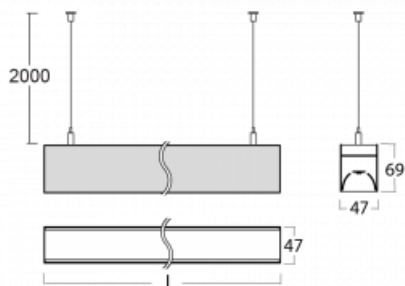

Svítidlo

Lina45

145-5COK-15GED/830, W

EPD®

Představte si lineární svítidlo, které dokáže uspokojit všechny vaše potřeby: splní UGR, má vysokou účinnost a sestavíte si ho dle svých přání. A navíc skvěle vypadá.

Lina45 nabízí varianty s opálem, mikroprismou i optickou mřížkou, proto bez problému splní jak UGR pod 19 při světelném toku 4300 lm. Je skvělým řešením pro prostory pro náročné vizuální úkoly, protože v některých variantách splňuje dokonce UGR pod 16. Dosahuje také skvělých hodnot účinnosti až 170 lm/W. Nepřímou složku svícení zabezpečí varianta čírého plexi nebo do šířky svítící difusor (batwing distribution), který vytvoří rovnoměrnější osvětlení stropu.

Technický výkres

Typ montáže	Závěsné
Typ vyzařování	Přímé
Tvar svítidla	Lineární
Barva svítidla	Bílá
Materiál	Hliník
Životnost	L80/B20 50 000 hodin
Záruka	5 let
Popis svítidla	Svítidlo závěsné
Rozměry	847 mm × 47 mm × 69 mm
Světelný zdroj	LED MODUL
Druh optiky	Opálový difusor
Světelný tok*	1010 lm
Teplota chromatičnosti	3000 K teplá bílá
Měrný výkon	136 lm/W
MacAdam zdroje	3
Index podání barev	80
UGR max. X=4H Y=8H, ρ=70,50,20	23.9
Příkon svítidla*	7.4 W
Zapojení svítidla	DALI
Elektrické napětí	220-240V
Frekvence	50/60Hz