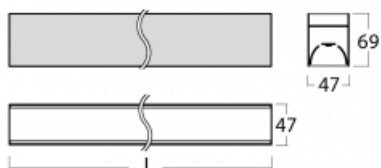

# Lina45

145-5C0I-40GHM3/840, S

EPD®

Představte si lineární svítidlo, které dokáže uspokojit všechny vaše potřeby: splní UGR, má vysokou účinnost a sestavíte si ho dle svých přání. A navíc skvěle vypadá.

Lina45 nabízí varianty s opálem, mikroprismou i optickou mřížkou, proto bez problému splní jak UGR pod 19 při světelném toku 4300 lm. Je skvělým řešením pro prostory pro náročné vizuální úkoly, protože v některých variantách splňuje dokonce UGR pod 16. Dosahuje také skvělých hodnot účinnosti až 170 lm/W. Nepřímou složku svícení zabezpečí varianta čirého plexi nebo do šířky svítící difusor (batwing distribution), který vytvoří rovnoměrnější osvětlení stropu.

## Technický výkres

Typ montáže	Závěsné
Typ vyzařování	Přímé
Tvar svítidla	Lineární
Barva svítidla	Stříbrná
Materiál	Hliník
Životnost	L80/B20 50 000 hodin
Záruka	2 roky
Popis svítidla	Svítidlo závěsné
Rozměry	2249 mm × 47 mm × 69 mm
Světelný zdroj	LED MODUL
Druh optiky	Mikroprisma
Světelný tok*	7120 lm
Teplota chromatičnosti	4000 K studená bílá
Měrný výkon	149 lm/W
MacAdam zdroje	3
Index podání barev	80
UGR max. X=4H Y=8H, ρ=70,50,20	23.9
Příkon svítidla*	47.9 W
Zapojení svítidla	ON/OFF + 3h nouze
Elektrické napětí	220-240V
Frekvence	50/60Hz