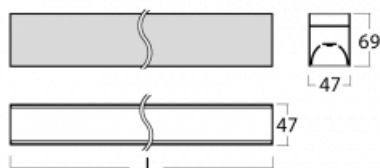

Svítidlo

Lina45

145-5COI-40GHM/830, W

EPD®

Představte si lineární svítidlo, které dokáže uspokojit všechny vaše potřeby: splní UGR, má vysokou účinnost a sestavíte si ho dle svých přání. A navíc skvěle vypadá.

Lina45 nabízí varianty s opálem, mikroprismou i optickou mřížkou, proto bez problému splní jak UGR pod 19 při světelném toku 4300 lm. Je skvělým řešením pro prostory pro náročné vizuální úkoly, protože v některých variantách splňuje dokonce UGR pod 16. Dosahuje také skvělých hodnot účinnosti až 170 lm/W. Nepřímou složku svícení zabezpečí varianta čirého plexi nebo do šířky svítící difusor (batwing distribution), který vytvoří rovnoměrnější osvětlení stropu.

Technický výkres

Typ montáže	Závěsné
Typ vyzařování	Přímé
Tvar svítidla	Lineární
Barva svítidla	Bílá
Materiál	Hliník
Životnost	L80/B20 50 000 hodin
Záruka	2 roky
Popis svítidla	Svítidlo závěsné
Rozměry	2249 mm × 47 mm × 69 mm
Světelný zdroj	LED MODUL
Druh optiky	Mikroprisma
Světelný tok*	6830 lm
Teplota chromatičnosti	3000 K teplá bílá
Měrný výkon	143 lm/W
MacAdam zdroje	3
Index podání barev	80
UGR max. X=4H Y=8H, ρ=70,50,20	23.8
Příkon svítidla*	47.9 W
Zapojení svítidla	ON/OFF + 1h nouze
Elektrické napětí	220-240V
Frekvence	50/60Hz