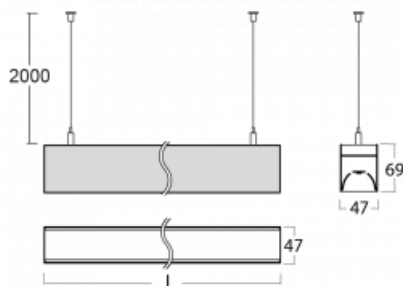

Svítidlo

Lina45

145-5COI-40GEM3/840, W

EPD®

Představte si lineární svítidlo, které dokáže uspokojit všechny vaše potřeby: splní UGR, má vysokou účinnost a sestavíte si ho dle svých přání. A navíc skvěle vypadá.

Lina45 nabízí varianty s opálem, mikroprismou i optickou mřížkou, proto bez problému splní jak UGR pod 19 při světelném toku 4300 lm. Je skvělým řešením pro prostory pro náročné vizuální úkoly, protože v některých variantách splňuje dokonce UGR pod 16. Dosahuje také skvělých hodnot účinnosti až 170 lm/W. Nepřímou složku svícení zabezpečí varianta čirého plexi nebo do šířky svítící difusor (batwing distribution), který vytvoří rovnoměrnější osvětlení stropu.

Technický výkres

Typ montáže	Závěsné
Typ vyzařování	Přímé
Tvar svítidla	Lineární
Barva svítidla	Bílá
Materiál	Hliník
Životnost	L80/B20 50 000 hodin
Záruka	24 měsíců
Popis svítidla	Svítidlo závěsné
Rozměry	2249 mm × 47 mm × 69 mm
Světelný zdroj	LED MODUL
Druh optiky	Mikroprisma
Světelný tok*	2580 lm ± 10 %
Teplota chromatičnosti	4000 K studená bílá
Měrný výkon	148 lm/W
MacAdam zdroje	3
Index podání barev	80
UGR max. X=4H Y=8H, ρ=70,50,20	20.4
Příkon svítidla	17.4 W ± 10 %
Zapojení svítidla	Elektronický předřadník nestmívatelný s 3h nouzí
Elektrické napětí	220-240V
Frekvence	50/60Hz