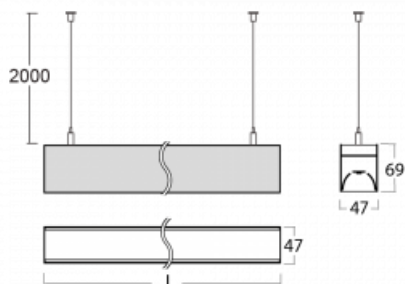

Svítidlo

Lina45

145-5COI-40GEM/840, W

EPD®

Představte si lineární svítidlo, které dokáže uspokojit všechny vaše potřeby: splní UGR, má vysokou účinnost a sestavíte si ho dle svých přání. A navíc skvěle vypadá.

Lina45 nabízí varianty s opálem, mikroprismou i optickou mřížkou, proto bez problému splní jak UGR pod 19 při světelném toku 4300 lm. Je skvělým řešením pro prostory pro náročné vizuální úkoly, protože v některých variantách splňuje dokonce UGR pod 16. Dosahuje také skvělých hodnot účinnosti až 170 lm/W. Nepřímou složku svícení zabezpečí varianta čírého plexi nebo do šířky svítící difusor (batwing distribution), který vytvoří rovnoměrnější osvětlení stropu.

Technický výkres

Typ montáže	Závěsné
Typ vyzařování	Přímé
Tvar svítidla	Lineární
Barva svítidla	Bílá
Materiál	Hliník
Životnost	L80/B20 50 000 hodin
Záruka	24 měsíců
Popis svítidla	Svítidlo závěsné
Rozměry	2249 mm × 47 mm × 69 mm
Světelný zdroj	LED MODUL
Druh optiky	Mikroprisma
Světelný tok*	2580 lm ± 10 %
Teplota chromatičnosti	4000 K studená bílá
Měrný výkon	148 lm/W
MacAdam zdroje	3
Index podání barev	80
UGR max. X=4H Y=8H, ρ=70,50,20	20.4
Příkon svítidla	17.4 W ± 10 %
Zapojení svítidla	Elektronický předřadník nestmívatelný s 1h nouzí
Elektrické napětí	220-240V
Frekvence	50/60Hz