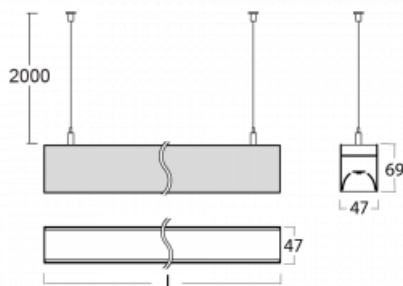

Svítidlo

Lina45

145-5COI-40GEM/830, W

EPD®

Představte si lineární svítidlo, které dokáže uspokojit všechny vaše potřeby: splní UGR, má vysokou účinnost a sestavíte si ho dle svých přání. A navíc skvěle vypadá.

Lina45 nabízí varianty s opálem, mikroprismou i optickou mřížkou, proto bez problému splní jak UGR pod 19 při světelném toku 4300 lm. Je skvělým řešením pro prostory pro náročné vizuální úkoly, protože v některých variantách splňuje dokonce UGR pod 16. Dosahuje také skvělých hodnot účinnosti až 170 lm/W. Nepřímou složku svícení zabezpečí varianta čírého plexi nebo do šířky svítící difusor (batwing distribution), který vytvoří rovnoměrnější osvětlení stropu.

Technický výkres

Typ montáže	Závěsné
Typ vyzařování	Přímé
Tvar svítidla	Lineární
Barva svítidla	Bílá
Materiál	Hliník
Životnost	L80/B20 50 000 hodin
Záruka	24 měsíců
Popis svítidla	Svítidlo závěsné
Rozměry	2249 mm × 47 mm × 69 mm
Světelný zdroj	LED MODUL
Druh optiky	Mikroprisma
Světelný tok*	2470 lm ± 10 %
Teplota chromatičnosti	3000 K teplá bílá
Měrný výkon	142 lm/W
MacAdam zdroje	3
Index podání barev	80
UGR max. X=4H Y=8H, ρ=70,50,20	20.3
Příkon svítidla	17.4 W ± 10 %
Zapojení svítidla	Elektronický předřadník nestmívatelný s 1h nouzí
Elektrické napětí	220-240V
Frekvence	50/60Hz