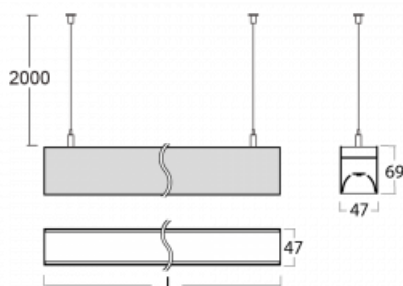

Svítidlo

Lina45

145-5COI-40GEM/830, S

EPD®

Představte si lineární svítidlo, které dokáže uspokojit všechny vaše potřeby: splní UGR, má vysokou účinnost a sestavíte si ho dle svých přání. A navíc skvěle vypadá.

Lina45 nabízí varianty s opálem, mikroprismou i optickou mřížkou, proto bez problému splní jak UGR pod 19 při světelném toku 4300 lm. Je skvělým řešením pro prostory pro náročné vizuální úkoly, protože v některých variantách splňuje dokonce UGR pod 16. Dosahuje také skvělých hodnot účinnosti až 170 lm/W. Nepřímou složku svícení zabezpečí varianta čírého plexi nebo do šířky svítící difusor (batwing distribution), který vytvoří rovnoměrnější osvětlení stropu.

Technický výkres

Typ montáže	Závěsné
Typ vyzařování	Přímé
Tvar svítidla	Lineární
Barva svítidla	Stříbrná
Materiál	Hliník
Životnost	L80/B20 50 000 hodin
Záruka	24 měsíců
Popis svítidla	Svítidlo závěsné
Rozměry	2249 mm × 47 mm × 69 mm
Světelný zdroj	LED MODUL
Druh optiky	Mikroprisma
Světelný tok*	2470 lm ± 10 %
Teplota chromatičnosti	3000 K teplá bílá
Měrný výkon	142 lm/W
MacAdam zdroje	3
Index podání barev	80
UGR max. X=4H Y=8H, ρ=70,50,20	20.3
Příkon svítidla	17.4 W ± 10 %
Zapojení svítidla	Elektronický předřadník nestmívatelný s 1h nouzí
Elektrické napětí	220-240V
Frekvence	50/60Hz

145-50300, N
lankový závěs 2000mm-1
ks + kovový úchyt

145-50301, N
lankový závěs
4000mm-1 ks + kovový
úchyt

145-50302, N
lankový závěs 6000mm-1
ks + kovový úchyt