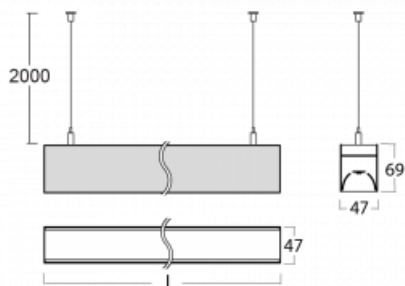

# Lina45

145-5C0I-40GEM/830, S

EPD®

Představte si lineární svítidlo, které dokáže uspokojit všechny vaše potřeby: splní UGR, má vysokou účinnost a sestavíte si ho dle svých přání. A navíc skvěle vypadá.

Lina45 nabízí varianty s opálem, mikroprismou i optickou mřížkou, proto bez problému splní jak UGR pod 19 při světelném toku 4300 lm. Je skvělým řešením pro prostory pro náročné vizuální úkoly, protože v některých variantách splňuje dokonce UGR pod 16. Dosahuje také skvělých hodnot účinnosti až 170 lm/W. Nepřímou složku svícení zabezpečí varianta čirého plexi nebo do šířky svítící difusor (batwing distribution), který vytvoří rovnoměrnější osvětlení stropu.

## Technický výkres

Typ montáže	Závěsné
Typ vyzařování	Přímé
Tvar svítidla	Lineární
Barva svítidla	Stříbrná
Materiál	Hliník
Životnost	L80/B20 50 000 hodin
Záruka	2 roky
Popis svítidla	Svítidlo závěsné
Rozměry	2249 mm × 47 mm × 69 mm
Světelný zdroj	LED MODUL
Druh optiky	Mikroprisma
Světelný tok*	2470 lm
Teplota chromatičnosti	3000 K teplá bílá
Měrný výkon	142 lm/W
MacAdam zdroje	3
Index podání barev	80
UGR max. X=4H Y=8H, ρ=70,50,20	20.3
Příkon svítidla*	17.4 W
Zapojení svítidla	ON/OFF + 1h nouze
Elektrické napětí	220-240V
Frekvence	50/60Hz

**145-50302, N**  
lankový závěs 6000mm-1  
ks + kovový úchyt