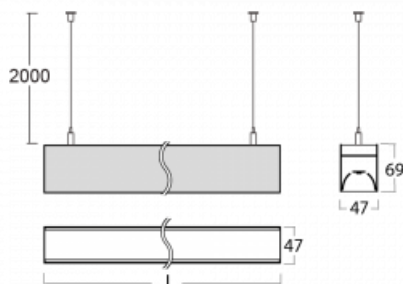

Svítidlo

Lina45

145-5COI-40GEM/830, B

EPD®

Představte si lineární svítidlo, které dokáže uspokojit všechny vaše potřeby: splní UGR, má vysokou účinnost a sestavíte si ho dle svých přání. A navíc skvěle vypadá.

Lina45 nabízí varianty s opálem, mikroprismou i optickou mřížkou, proto bez problému splní jak UGR pod 19 při světelném toku 4300 lm. Je skvělým řešením pro prostory pro náročné vizuální úkoly, protože v některých variantách splňuje dokonce UGR pod 16. Dosahuje také skvělých hodnot účinnosti až 170 lm/W. Nepřímou složku svícení zabezpečí varianta čirého plexi nebo do šířky svítící difusor (batwing distribution), který vytvoří rovnoměrnější osvětlení stropu.

Technický výkres

Typ montáže	Závěsné
Typ vyzařování	Přímé
Tvar svítidla	Lineární
Barva svítidla	Černá
Materiál	Hliník
Životnost	L80/B20 50 000 hodin
Záruka	24 měsíců
Popis svítidla	Svítidlo závěsné
Rozměry	2249 mm × 47 mm × 69 mm
Světelný zdroj	LED MODUL
Druh optiky	Mikroprisma
Světelný tok*	2470 lm ± 10 %
Teplota chromatičnosti	3000 K teplá bílá
Měrný výkon	142 lm/W
MacAdam zdroje	3
Index podání barev	80
UGR max. X=4H Y=8H, ρ=70,50,20	20.3
Příkon svítidla	17.4 W ± 10 %
Zapojení svítidla	Elektronický předřadník nestmívatelný s 1h nouzí
Elektrické napětí	220-240V
Frekvence	50/60Hz