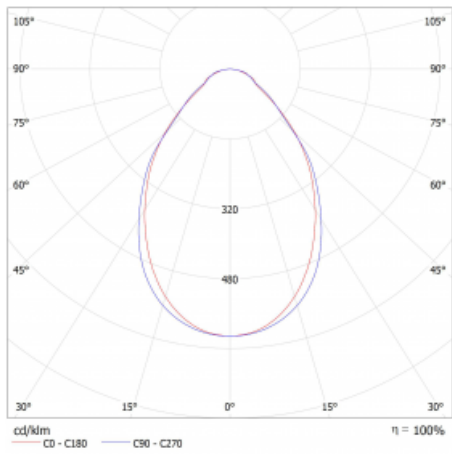

Lina45 nabízí varianty s opálem, mikroprismou i optickou mřížkou, proto bez problému splní jak UGR pod 19 při světelném toku 4300 lm. Je skvělým řešením pro prostory pro náročné vizuální úkoly, protože v některých variantách splňuje dokonce UGR pod 16. Dosahuje také skvělých hodnot účinnosti až 170 lm/W. Nepřímou složku svícení zabezpečí varianta čirého plexi nebo do šířky svítící difusor (batwing distribution), který vytvoří rovnoměrnější osvětlení stropu.

Technický výkres

Typ montáže	Závěsné
Typ vyzařování	Přímé
Tvar svítidla	Lineární
Barva svítidla	Černá
Materiál	Hliník
Životnost	L80/B20 50 000 hodin
Záruka	5 let
Popis svítidla	Svítidlo závěsné
Rozměry	2249 mm × 47 mm × 69 mm
Světelný zdroj	LED MODUL
Druh optiky	Mikroprisma
Světelný tok*	2470 lm
Teplota chromatičnosti	3000 K teplá bílá
Měrný výkon	142 lm/W
MacAdam zdroje	3
Index podání barev	80
UGR max. X=4H Y=8H, ρ=70,50,20	20.3
Příkon svítidla*	17.4 W
Zapojení svítidla	DALI
Elektrické napětí	220-240V
Frekvence	50/60Hz

⊕ CE IP 20

*±10 %

Křivka

Ke stažení

Montážní návod

Fotografie