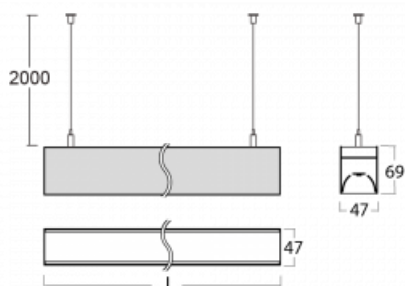

Svítidlo

Lina45

145-5C0I-40GED/830, B

EPD®

Představte si lineární svítidlo, které dokáže uspokojit všechny vaše potřeby: splní UGR, má vysokou účinnost a sestavíte si ho dle svých přání. A navíc skvěle vypadá.

Lina45 nabízí varianty s opálem, mikroprismou i optickou mřížkou, proto bez problému splní jak UGR pod 19 při světelném toku 4300 lm. Je skvělým řešením pro prostory pro náročné vizuální úkoly, protože v některých variantách splňuje dokonce UGR pod 16. Dosahuje také skvělých hodnot účinnosti až 170 lm/W. Nepřímou složku svícení zabezpečí varianta čirého plexi nebo do šířky svítící difusor (batwing distribution), který vytvoří rovnoměrnější osvětlení stropu.

Technický výkres

Typ montáže	Závěsné
Typ vyzařování	Přímé
Tvar svítidla	Lineární
Barva svítidla	Černá
Materiál	Hliník
Životnost	L80/B20 50 000 hodin
Záruka	5 let
Popis svítidla	Svítidlo závěsné
Rozměry	2249 mm × 47 mm × 69 mm
Světelný zdroj	LED MODUL
Druh optiky	Mikroprisma
Světelný tok*	2470 lm
Teplota chromatičnosti	3000 K teplá bílá
Měrný výkon	142 lm/W
MacAdam zdroje	3
Index podání barev	80
UGR max. X=4H Y=8H, ρ=70,50,20	20.3
Příkon svítidla*	17.4 W
Zapojení svítidla	DALI
Elektrické napětí	220-240V
Frekvence	50/60Hz