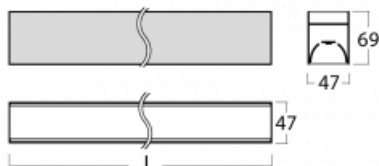

# Lina45

145-5COI-35GHM3/830, W

EPD®

Představte si lineární svítidlo, které dokáže uspokojit všechny vaše potřeby: splní UGR, má vysokou účinnost a sestavíte si ho dle svých přání. A navíc skvěle vypadá.

Lina45 nabízí varianty s opálem, mikroprismou i optickou mřížkou, proto bez problému splní jak UGR pod 19 při světelném toku 4300 lm. Je skvělým řešením pro prostory pro náročné vizuální úkoly, protože v některých variantách splňuje dokonce UGR pod 16. Dosahuje také skvělých hodnot účinnosti až 170 lm/W. Nepřímou složku svícení zabezpečí varianta čirého plexi nebo do šířky svítící difusor (batwing distribution), který vytvoří rovnoměrnější osvětlení stropu.

## Technický výkres

Typ montáže	Závěsné
Typ vyzařování	Přímé
Tvar svítidla	Lineární
Barva svítidla	Bílá
Materiál	Hliník
Životnost	L80/B20 50 000 hodin
Záruka	2 roky
Popis svítidla	Svítidlo závěsné
Rozměry	1969 mm × 47 mm × 69 mm
Světelný zdroj	LED MODUL
Druh optiky	Mikroprisma
Světelný tok*	5980 lm
Teplota chromatičnosti	3000 K teplá bílá
Měrný výkon	141 lm/W
MacAdam zdroje	3
Index podání barev	80
UGR max. X=4H Y=8H, ρ=70,50,20	23.8
Příkon svítidla*	42.4 W
Zapojení svítidla	ON/OFF + 3h nouze
Elektrické napětí	220-240V
Frekvence	50/60Hz